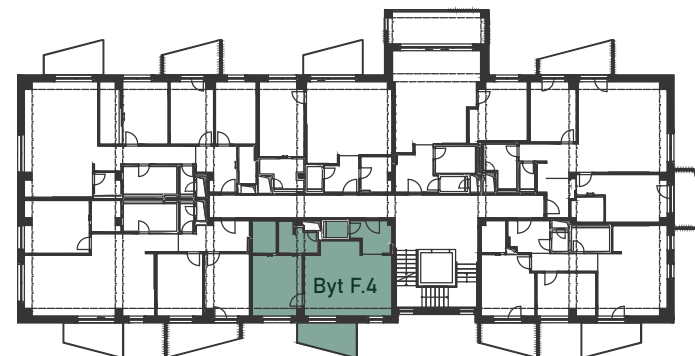

Byt F.4

2 - izbový

4.NP

VILLA BOROVICA

Pohľad VÝCHODNÝ

Schéma 4. nadzemného podlažia

VÝMERA BYTU

F.401 ZÁDVERIE	5,1 m ²
F.402 WC	1,9 m ²
F.403 KÚPEĽŇA	4,6 m ²
F.404 OBÝV. IZBA + KK	26,0 m ²
F.405 SPÁĽŇA	13,1 m ²
F.406 ŠATNÍK	3,4 m ²
F.407 BALKÓN	6,6 m ²

ÚŽITKOVÁ PLOCHA 54,0 m²

ÚŽITKOVÁ PLOCHA S BALKÓNOM 60,6 m²

Uvedené plochy sú predbežné a môžu vykazovať odchýlky. Do úžitkovej plochy bytu nie je zarátaná plocha vnútorných priečok. Zariadenie predmetov nie sú súčasťou dodávky. Rozsah je špecifikovaný v štandardnom vybavení.