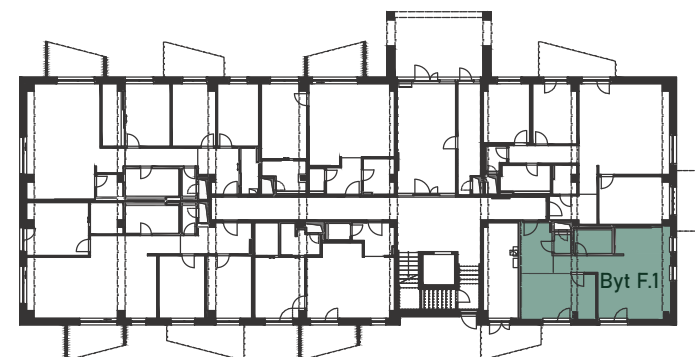

Byt F.1 | 2 - izbový | 1.NP

VILLA BOROVICA

Pohľad VÝCHODNÝ

Schéma 1. nadzemného podlažia

VÝMERA BYTU

F.101 ZÁDVERIE	6,5 m ²
F.102 CHODBA	3,2 m ²
F.103 WC	1,7 m ²
F.104 KÚPEĽŇA	4,5 m ²
F.105 SPÁĽŇA	13,9 m ²
F.106 OBÝV. IZBA + KUCHYŇA	26,1 m ²

ÚŽITKOVÁ PLOCHA 55,9 m²

Uvedené plochy sú predbežné a môžu vykazovať odchýlky. Do úžitkovej plochy bytu nie je zarátaná plocha vnútorných priečok. Zariaďovacie predmety nie sú súčasťou dodávky. Rozsah je špecifikovaný v štandardnom vybavení.