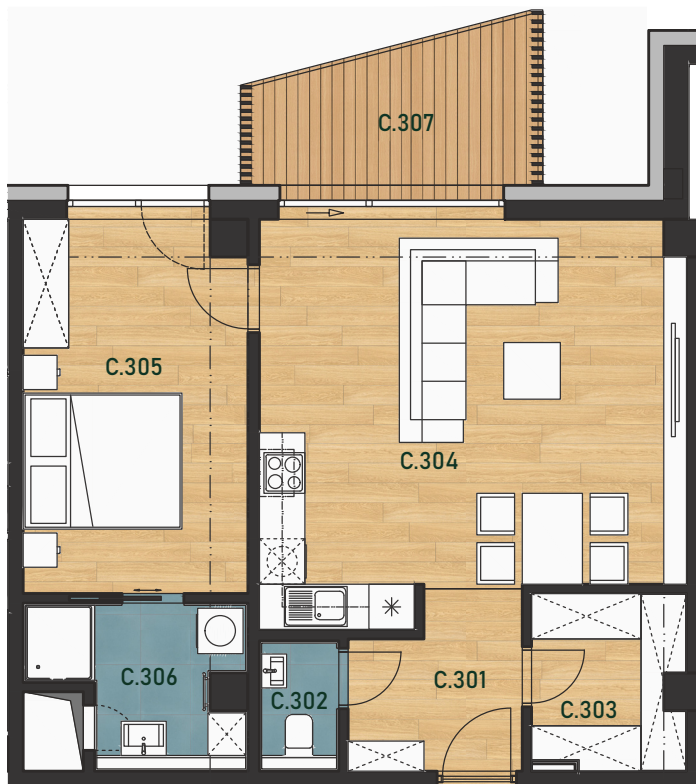

Byt C.3

2 - izbový

3.NP

VILLA BOROVICA

Pohľad ZÁPADNÝ

Schéma 3. nadzemného podlažia

VÝMERA BYTU

C.301 ZÁDVERIE	4,9 m ²
C.302 WC	1,8 m ²
C.303 ŠATNÍK	4,6 m ²
C.304 OBÝV. IZBA + KK	28,4 m ²
C.305 SPÁĽŇA	14,5 m ²
C.306 KÚPEĽŇA	5,3 m ²
C.307 BALKÓN	6,4 m ²

ÚŽITKOVÁ PLOCHA 59,5 m²

ÚŽITKOVÁ PLOCHA S BALKÓNOM 65,9 m²

Uvedené plochy sú predbežné a môžu vykazovať odchýlky. Do úžitkovej plochy bytu nie je zarátaná plocha vnútorných priečok. Zariadenovacie predmety nie sú súčasťou dodávky. Rozsah je špecifikovaný v štandardnom vybavení.