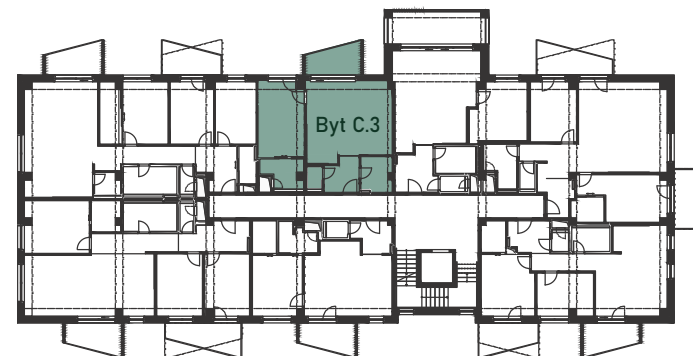

Byt C.3

2 - izbový

3.NP

VILLA BOROVICA

Pohľad ZÁPADNÝ

Schéma 3. nadzemného podlažia

VÝMERA BYTU

C.301 ZÁDVERIE	4,9 m ²
C.302 WC	1,8 m ²
C.303 ŠATNÍK	4,6 m ²
C.304 OBÝV. IZBA + KK	28,4 m ²
C.305 SPÁĽŇA	14,5 m ²
C.306 KÚPEĽŇA	5,3 m ²
C.307 BALKÓN	6,4 m ²

ÚŽITKOVÁ PLOCHA 59,5 m²

ÚŽITKOVÁ PLOCHA S BALKÓNOM 65,9 m²

Uvedené plochy sú predbežné a môžu vykazovať odchýlky. Do úžitkovej plochy bytu nie je zarátaná plocha vnútorných priečok. Zariadenovacie predmety nie sú súčasťou dodávky. Rozsah je špecifikovaný v štandardnom vybavení.