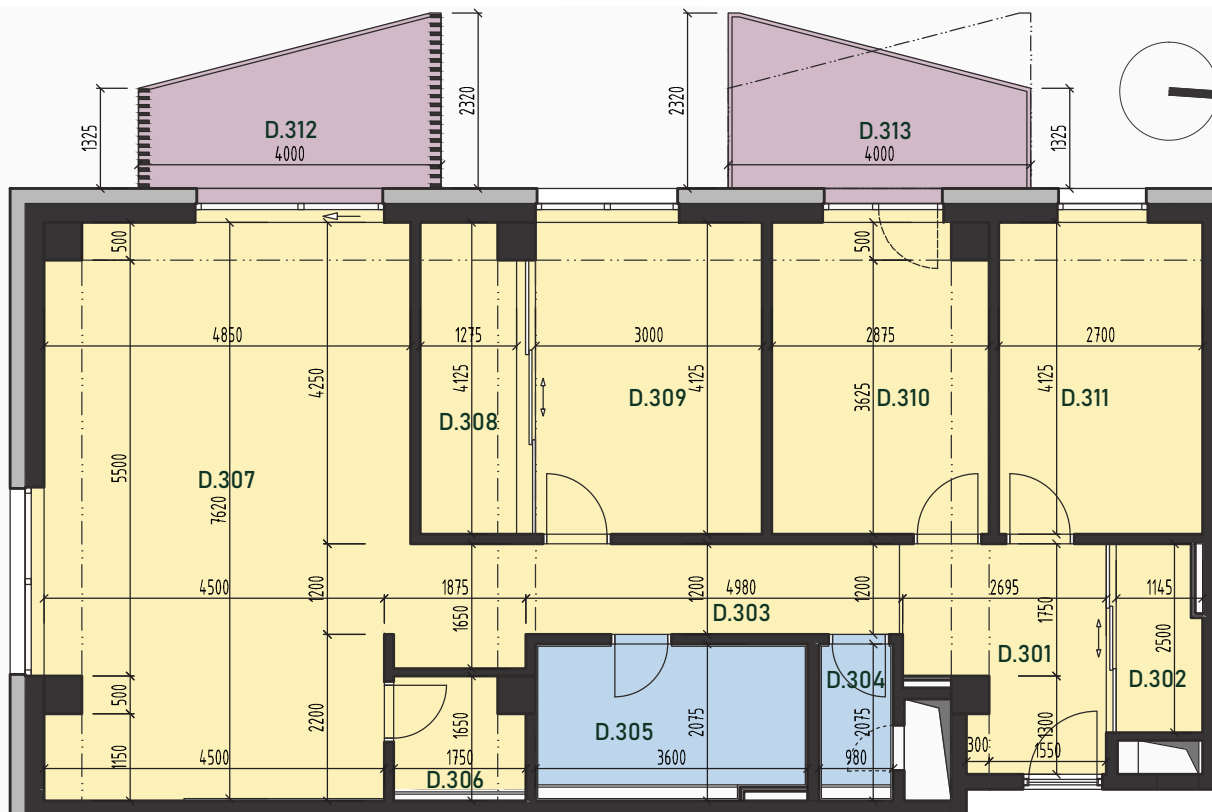

Byt D.3

4 - izbový

3.NP

VILLA BOROVICA

Pohľad ZÁPADNÝ

Schéma 3. nadzemného podlažia

VÝMERA BYTU

D.301 ZÁDVERIE	7,1 m ²	D.308 ŠATNÍK	6,0 m ²
D.302 SKLAD	3,0 m ²	D.309 SPÁLŇA	12,4 m ²
D.303 CHODBA	8,7 m ²	D.310 IZBA	11,6 m ²
D.304 WC	2,0 m ²	D.311 IZBA	11,1 m ²
D.305 KÚPEĽŇA	7,3 m ²	D.312 BALKÓN	6,4 m ²
D.306 ŠPAJZA	2,4 m ²	D.313 BALKÓN	6,6 m ²
D.307 OBÝV. IZBA + KK	35,7 m ²		

Uvdené plochy sú predbežné a môžu vykazovať odchýtky. Do úžitkovej plochy bytu nie je zarátaná plocha vnútorných priečok. Zariadenovacie predmety nie sú súčasťou dodávky. Rozsah je špecifikovaný v štandardnom vybavení.

ÚŽITKOVÁ PLOCHA 107,4 m²

ÚŽITKOVÁ PLOCHA S BALKÓNMI 120,4 m²