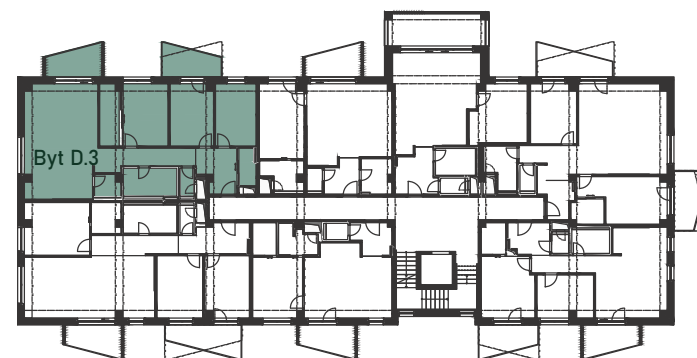

Byt D.3

4 - izbový

3.NP

VILLA BOROVICA

Pohľad ZÁPADNÝ

Schéma 3. nadzemného podlažia

VÝMERA BYTU

D.301 ZÁDVERIE	7,1 m ²	D.308 ŠATNÍK	6,0 m ²
D.302 SKLAD	3,0 m ²	D.309 SPÁLŇA	12,4 m ²
D.303 CHODBA	8,7 m ²	D.310 IZBA	11,6 m ²
D.304 WC	2,0 m ²	D.311 IZBA	11,1 m ²
D.305 KÚPEĽŇA	7,3 m ²	D.312 BALKÓN	6,4 m ²
D.306 ŠPAJZA	2,4 m ²	D.313 BALKÓN	6,6 m ²
D.307 OBÝV. IZBA + KK	35,7 m ²		

Uvdené plochy sú predbežné a môžu vykazovať odchýtky. Do úžitkovej plochy bytu nie je zarátaná plocha vnútorných priečok. Zariadenovacie predmety nie sú súčasťou dodávky. Rozsah je špecifikovaný v štandardnom vybavení.

ÚŽITKOVÁ PLOCHA 107,4 m²

ÚŽITKOVÁ PLOCHA S BALKÓNMI 120,4 m²