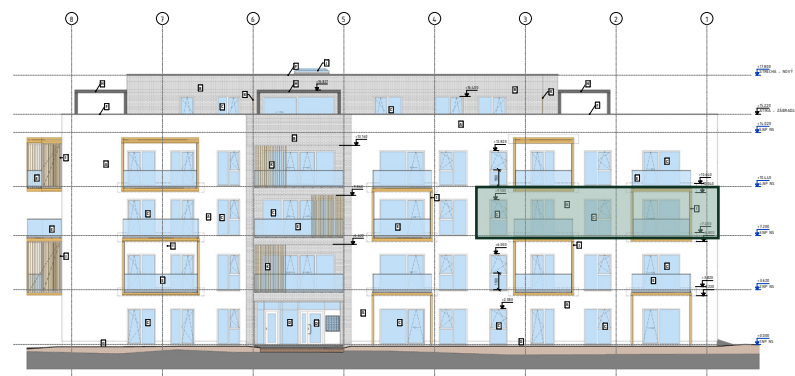

Byt D.3

4 - izbový

3.NP

VILLA BOROVICA

Pohľad ZÁPADNÝ

Schéma 3. nadzemného podlažia

VÝMERA BYTU

D.301 ZÁDVERIE	7,1 m ²	D.308 ŠATNÍK	6,0 m ²
D.302 SKLAD	3,0 m ²	D.309 SPÁLŇA	12,4 m ²
D.303 CHODBA	8,7 m ²	D.310 IZBA	11,6 m ²
D.304 WC	2,0 m ²	D.311 IZBA	11,1 m ²
D.305 KÚPEĽŇA	7,3 m ²	D.312 BALKÓN	6,4 m ²
D.306 ŠPAJZA	2,4 m ²	D.313 BALKÓN	6,6 m ²
D.307 OBÝV. IZBA + KK	35,7 m ²		

Uvdené plochy sú predbežné a môžu vykazovať odchýtky. Do úžitkovej plochy bytu nie je zarátaná plocha vnútorných priečok. Zariadenovacie predmety nie sú súčasťou dodávky. Rozsah je špecifikovaný v štandardnom vybavení.

ÚŽITKOVÁ PLOCHA 107,4 m²

ÚŽITKOVÁ PLOCHA S BALKÓNMI 120,4 m²