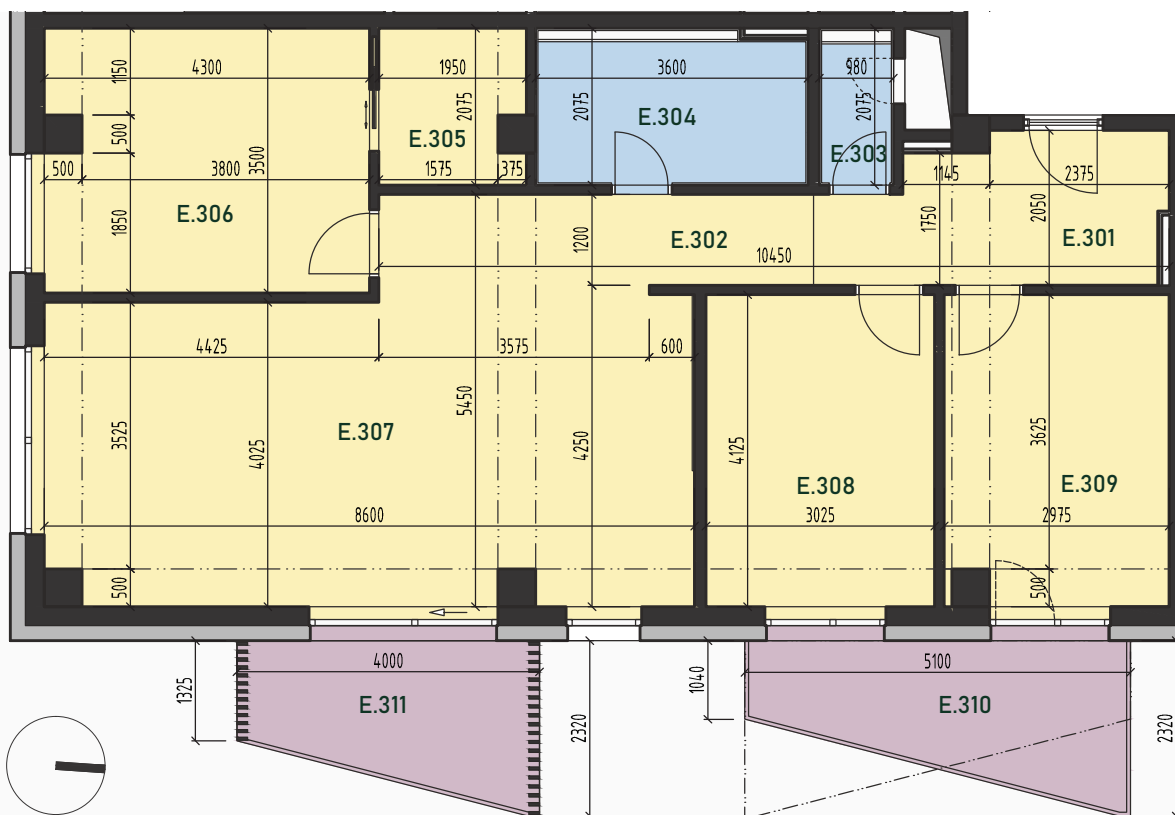

Byt E.3

4 - izbový

3.NP

VILLA BOROVICA

VÝMERA BYTU

E.301 ZÁDVERIE	8,1 m ²	E.307 OBÝV. IZBA + KK	39,3 m ²
E.302 CHODBA	2,6 m ²	E.308 IZBA	12,5 m ²
E.303 WC	2,0 m ²	E.309 IZBA	12,0 m ²
E.304 KÚPEĽŇA	7,3 m ²	E.310 BALKÓN	7,8 m ²
E.305 ŠATNÍK	3,9 m ²	E.311 BALKÓN	6,4 m ²
E.306 SPÁĽŇA	14,8 m ²		

Uvedené plochy sú predbežné a môžu vykazovať odchýlky. Do úžitkovej plochy bytu nie je zarátaná plocha vnútorných priečok. Zariadenie predmety nie sú súčasťou dodávky. Rozsah je špecifikovaný v štandardnom vybavení.

ÚŽITKOVÁ PLOCHA 102,5 m²

ÚŽITKOVÁ PLOCHA S BALKÓNMI 116,7 m²

Pohľad VÝCHODNÝ

Schéma 3. nadzemného podlažia