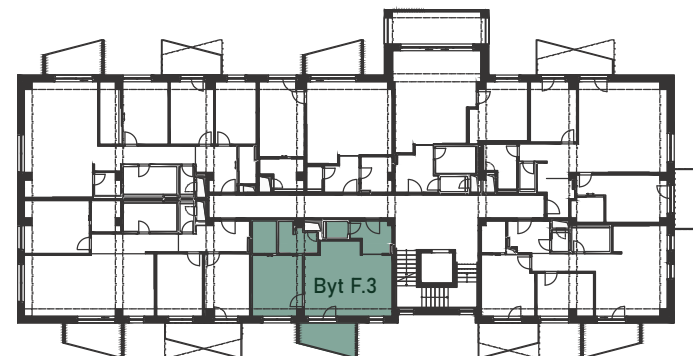

Byt F.3 | 2 - izbový | 3.NP

VILLA BOROVICA

Pohľad VÝCHODNÝ

Schéma 3. nadzemného podlažia

VÝMERA BYTU

F.301 ZÁDVERIE	5,1 m ²
F.302 WC	1,9 m ²
F.303 KÚPEĽŇA	4,6 m ²
F.304 OBÝV. IZBA + KK	26,0 m ²
F.305 SPÁLŇA	13,1 m ²
F.306 ŠATNÍK	3,4 m ²
F.307 BALKÓN	6,4 m ²

ÚŽITKOVÁ PLOCHA 54,1 m²

ÚŽITKOVÁ PLOCHA S BALKÓNOM 60,5 m²

Uvedené plochy sú predbežné a môžu vykazovať odchýlky. Do užitkovej plochy bytu nie je zarátaná plocha vnútorných priečok. Zariadenie predmetov nie sú súčasťou dodávky. Rozsah je špecifikovaný v štandardnom vybavení.