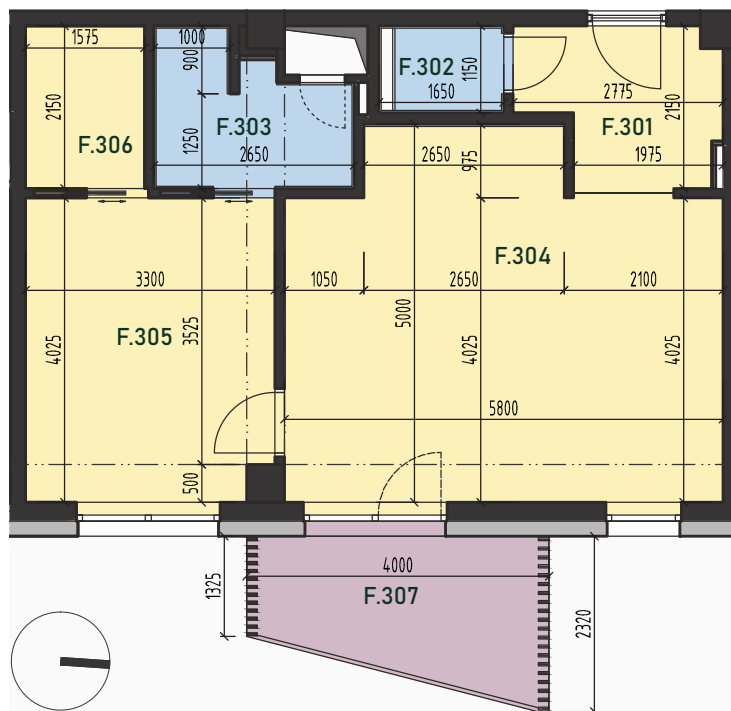

Byt F.3 | 2 - izbový | 3.NP

VILLA BOROVICA

Pohľad VÝCHODNÝ

Schéma 3. nadzemného podlažia

VÝMERA BYTU

F.301 ZÁDVERIE	5,1 m ²
F.302 WC	1,9 m ²
F.303 KÚPEĽŇA	4,6 m ²
F.304 OBÝV. IZBA + KK	26,0 m ²
F.305 SPÁLŇA	13,1 m ²
F.306 ŠATNÍK	3,4 m ²
F.307 BALKÓN	6,4 m ²

ÚŽITKOVÁ PLOCHA 54,1 m²

ÚŽITKOVÁ PLOCHA S BALKÓNOM 60,5 m²

Uvedené plochy sú predbežné a môžu vykazovať odchýlky. Do užitkovej plochy bytu nie je zarátaná plocha vnútorných priečok. Zariadenie predmetov nie sú súčasťou dodávky. Rozsah je špecifikovaný v štandardnom vybavení.