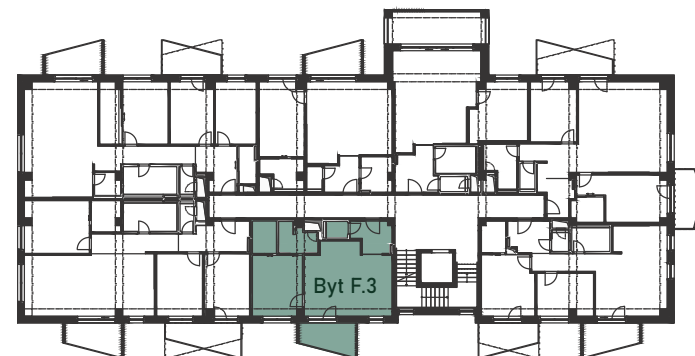

Byt F.3

2 - izbový

3.NP

VILLA BOROVICA

Pohľad VÝCHODNÝ

Schéma 3. nadzemného podlažia

VÝMERA BYTU

F.301 ZÁDVERIE	5,1 m ²
F.302 WC	1,9 m ²
F.303 KÚPEĽŇA	4,6 m ²
F.304 OBÝV. IZBA + KK	26,0 m ²
F.305 SPÁĽŇA	13,1 m ²
F.306 ŠATNÍK	3,4 m ²
F.307 BALKÓN	6,4 m ²

ÚŽITKOVÁ PLOCHA 54,1 m²

ÚŽITKOVÁ PLOCHA S BALKÓNOM 60,5 m²

Uvedené plochy sú predbežné a môžu vykazovať odchýlky. Do úžitkovej plochy bytu nie je zarátaná plocha vnútorných priečok. Zariadenie predmety nie sú súčasťou dodávky. Rozsah je špecifikovaný v štandardnom vybavení.