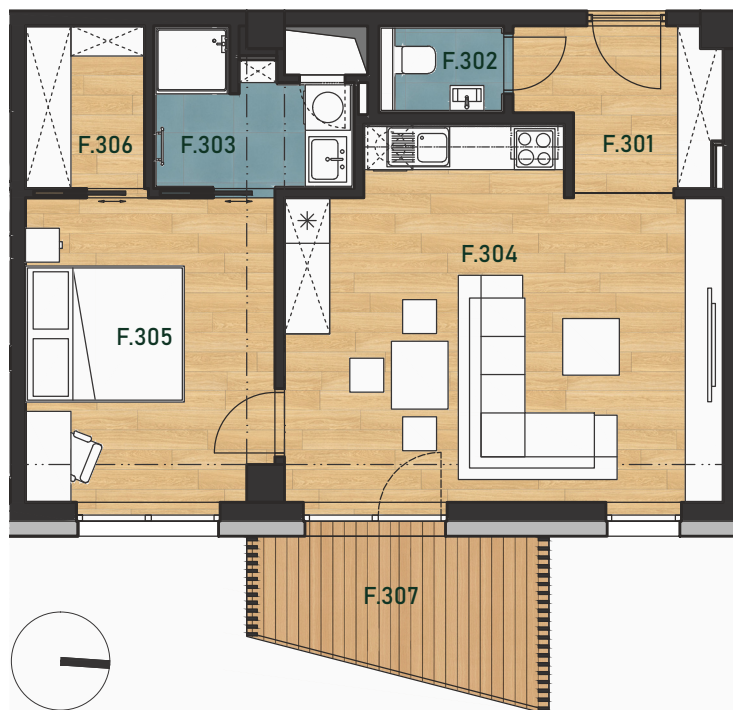

Byt F.3

2 - izbový

3.NP

VILLA BOROVICA

Pohľad VÝCHODNÝ

Schéma 3. nadzemného podlažia

VÝMERA BYTU

F.301 ZÁDVERIE	5,1 m ²
F.302 WC	1,9 m ²
F.303 KÚPEĽŇA	4,6 m ²
F.304 OBÝV. IZBA + KK	26,0 m ²
F.305 SPÁĽŇA	13,1 m ²
F.306 ŠATNÍK	3,4 m ²
F.307 BALKÓN	6,4 m ²

ÚŽITKOVÁ PLOCHA 54,1 m²

ÚŽITKOVÁ PLOCHA S BALKÓNOM 60,5 m²

Uvedené plochy sú predbežné a môžu vykazovať odchýlky. Do úžitkovej plochy bytu nie je zarátaná plocha vnútorných priečok. Zariadenie predmety nie sú súčasťou dodávky. Rozsah je špecifikovaný v štandardnom vybavení.