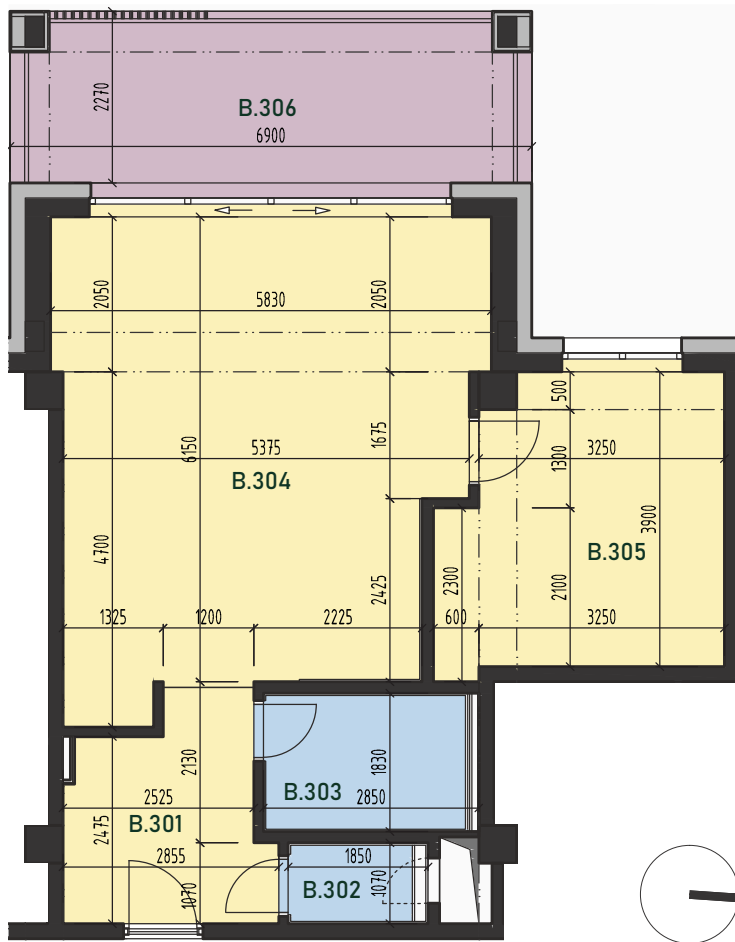

Byt B.3

2 - izbový

3.NP

VILLA BOROVICA

Pohľad ZÁPADNÝ

Schéma 3. nadzemného podlažia

VÝMERA BYTU

B.301 ZÁDVERIE	7,3 m ²	B.304 OBÝV. IZBA + KK	33,3 m ²
B.302 WC	2,0 m ²	B.305 SPÁĽŇA	13,8 m ²
B.303 KÚPEĽŇA + WC	5,0 m ²	B.306 TERASA	13,1 m ²

Uvedené plochy sú predbežné a môžu vykazovať odchýlky. Do užitkovej plochy bytu nie je zarátaná plocha vnútorných priečok. Zariadenie predmety nie sú súčasťou dodávky. Rozsah je špecifikovaný v štandardnom vybavení.

ÚŽITKOVÁ PLOCHA 61,4 m²

ÚŽITKOVÁ PLOCHA S TERASOU 74,5 m²