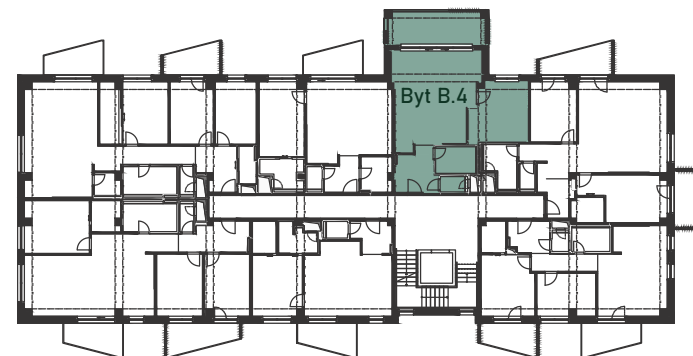

Byt B.4 | 2 - izbový | 4.NP

VILLA BOROVICA

Pohľad ZÁPADNÝ

Schéma 4. nadzemného podlažia

VÝMERA BYTU

B.401 ZÁDVERIE	7,3 m ²	B.404 OBÝV. IZBA + KK	33,3 m ²
B.402 WC	2,0 m ²	B.405 SPÁĽŇA	13,8 m ²
B.403 KÚPEĽŇA + WC	5,0 m ²	B.406 TERASA	13,1 m ²

Uvedené plochy sú predbežné a môžu vykazovať odchýlky. Do úžitkovej plochy bytu nie je zarátaná plocha vnútorných priečok. Zariadenie predmety nie sú súčasťou dodávky. Rozsah je špecifikovaný v štandardnom vybavení.

ÚŽITKOVÁ PLOCHA	61,4 m²
ÚŽITKOVÁ PLOCHA S TERASOU	74,5 m²