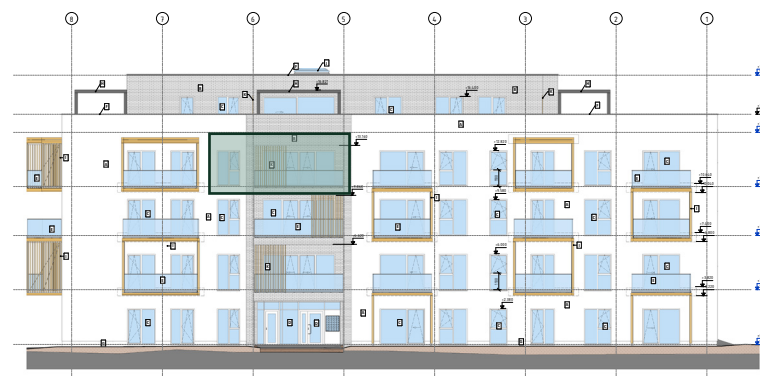

Byt B.4 | 2 - izbový | 4.NP

VILLA BOROVICA

Pohľad ZÁPADNÝ

Schéma 4. nadzemného podlažia

VÝMERA BYTU

B.401 ZÁDVERIE	7,3 m ²	B.404 OBÝV. IZBA + KK	33,3 m ²
B.402 WC	2,0 m ²	B.405 SPÁĽŇA	13,8 m ²
B.403 KÚPEĽŇA + WC	5,0 m ²	B.406 TERASA	13,1 m ²

Uvedené plochy sú predbežné a môžu vykazovať odchýlky. Do úžitkovej plochy bytu nie je zarátaná plocha vnútorných priečok. Zariadenie predmety nie sú súčasťou dodávky. Rozsah je špecifikovaný v štandardnom vybavení.

ÚŽITKOVÁ PLOCHA	61,4 m²
ÚŽITKOVÁ PLOCHA S TERASOU	74,5 m²