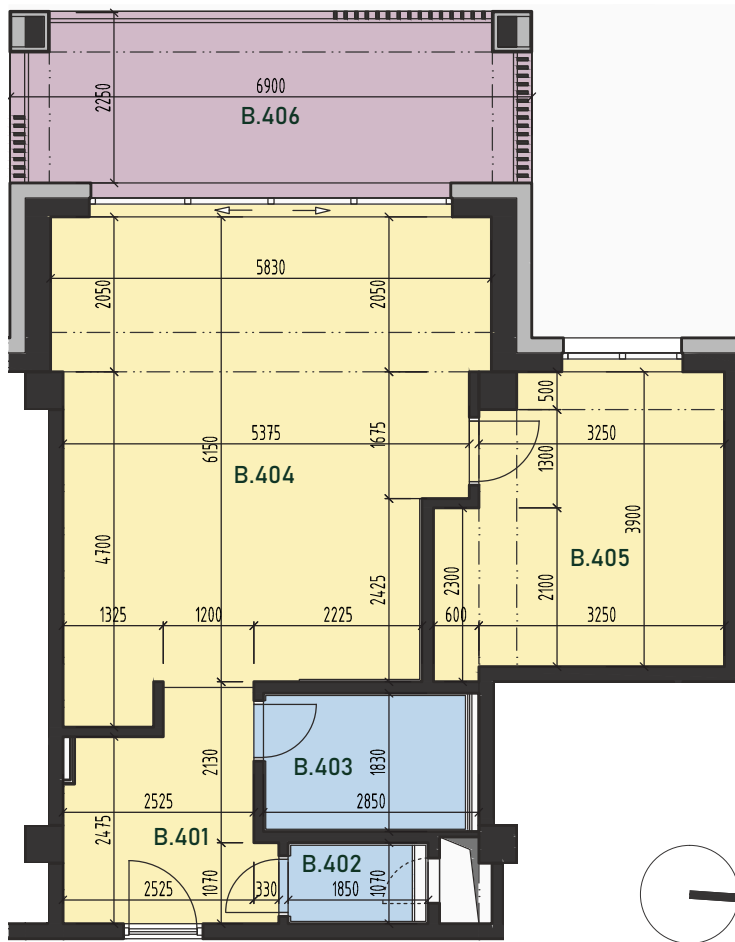

Byt B.4 | 2 - izbový | 4.NP

VILLA BOROVICA

Pohľad ZÁPADNÝ

Schéma 4. nadzemného podlažia

VÝMERA BYTU

B.401 ZÁDVERIE	7,3 m ²	B.404 OBÝV. IZBA + KK	33,3 m ²
B.402 WC	2,0 m ²	B.405 SPÁĽŇA	13,8 m ²
B.403 KÚPEĽŇA + WC	5,0 m ²	B.406 TERASA	13,1 m ²

Uvedené plochy sú predbežné a môžu vykazovať odchýlky. Do úžitkovej plochy bytu nie je zarátaná plocha vnútorných priečok. Zariadenie predmety nie sú súčasťou dodávky. Rozsah je špecifikovaný v štandardnom vybavení.

ÚŽITKOVÁ PLOCHA	61,4 m²
ÚŽITKOVÁ PLOCHA S TERASOU	74,5 m²