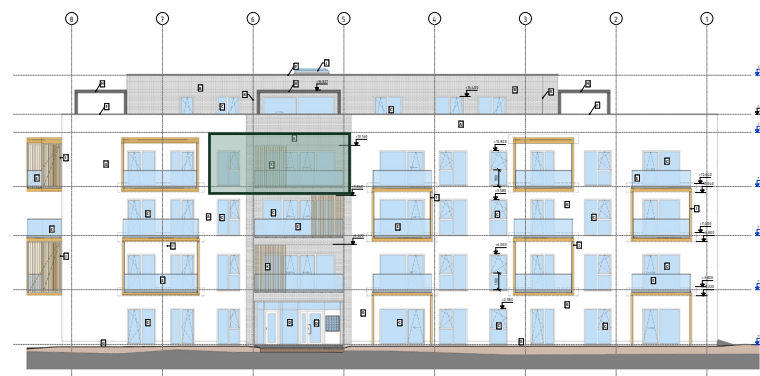

Byt B.4 | 2 - izbový | 4.NP

VILLA BOROVICA

Pohľad ZÁPADNÝ

Schéma 4. nadzemného podlažia

VÝMERA BYTU

B.401 ZÁDVERIE	7,3 m ²	B.404 OBÝV. IZBA + KK	33,3 m ²
B.402 WC	2,0 m ²	B.405 SPÁLŇA	13,8 m ²
B.403 KÚPEĽŇA + WC	5,0 m ²	B.406 TERASA	13,1 m ²

Uvedené plochy sú predbežné a môžu vykazovať odchýlky. Do úžitkovej plochy bytu nie je zarátaná plocha vnútorných priečok. Zariadenovacie predmety nie sú súčasťou dodávky. Rozsah je špecifikovaný v štandardnom vybavení.

ÚŽITKOVÁ PLOCHA 61,4 m²

ÚŽITKOVÁ PLOCHA S TERASOU 74,5 m²