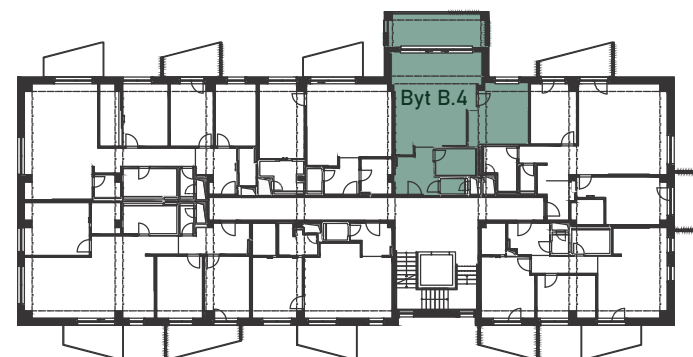

Byt B.4 | 2 - izbový | 4.NP

VILLA BOROVICA

Pohľad ZÁPADNÝ

Schéma 4. nadzemného podlažia

VÝMERA BYTU

B.401 ZÁDVERIE	7,3 m ²	B.404 OBÝV. IZBA + KK	33,3 m ²
B.402 WC	2,0 m ²	B.405 SPÁLŇA	13,8 m ²
B.403 KÚPEĽŇA + WC	5,0 m ²	B.406 TERASA	13,1 m ²

Uvedené plochy sú predbežné a môžu vykazovať odchýlky. Do úžitkovej plochy bytu nie je zarátaná plocha vnútorných priečok. Zariadenovacie predmety nie sú súčasťou dodávky. Rozsah je špecifikovaný v štandardnom vybavení.

ÚŽITKOVÁ PLOCHA 61,4 m²

ÚŽITKOVÁ PLOCHA S TERASOU 74,5 m²