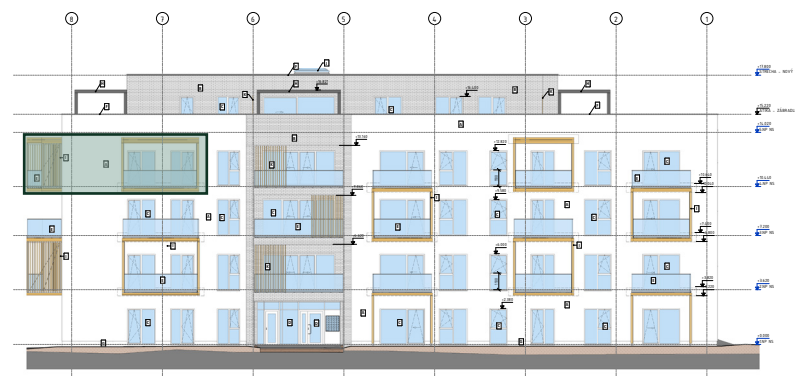

# VILLA BOROVICA

Pohľad ZÁPADNÝ

Schéma 4. nadzemného podlažia

## VÝMERA BYTU

A.401 ZÁDVERIE	4,7 m <sup>2</sup>	A.406 IZBA	11,9 m <sup>2</sup>
A.402 ŠATNÍK	3,6 m <sup>2</sup>	A.407 KÚPEĽŇA	5,6 m <sup>2</sup>
A.403 SPÁLŇA	15,2 m <sup>2</sup>	A.408 WC	2,0 m <sup>2</sup>
A.404 OBÝV. IZBA + KK	35,2 m <sup>2</sup>	A.409 BALKÓN	7,7 m <sup>2</sup>
A.405 CHODBA	7,1 m <sup>2</sup>	A.410 BALKÓN	6,4 m <sup>2</sup>