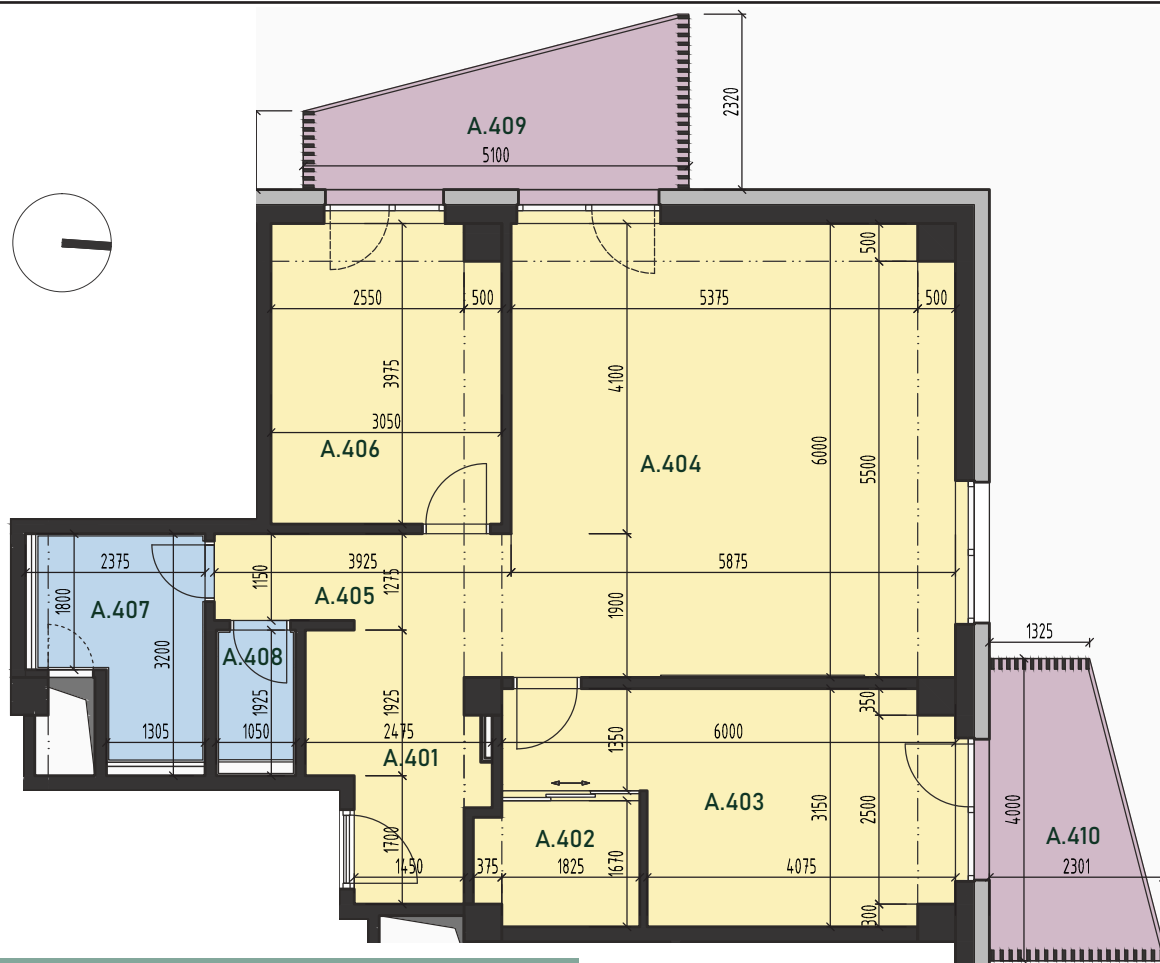

# VILLA BOROVICA

Pohľad ZÁPADNÝ

Schéma 4. nadzemného podlažia

## VÝMERA BYTU

A.401 ZÁDVERIE	4,7 m <sup>2</sup>	A.406 IZBA	11,9 m <sup>2</sup>
A.402 ŠATNÍK	3,6 m <sup>2</sup>	A.407 KÚPEĽŇA	5,6 m <sup>2</sup>
A.403 SPÁLŇA	15,2 m <sup>2</sup>	A.408 WC	2,0 m <sup>2</sup>
A.404 OBÝV. IZBA + KK	35,2 m <sup>2</sup>	A.409 BALKÓN	7,7 m <sup>2</sup>
A.405 CHODBA	7,1 m <sup>2</sup>	A.410 BALKÓN	6,4 m <sup>2</sup>

**ÚŽITKOVÁ PLOCHA** 85,4 m<sup>2</sup>

**ÚŽITKOVÁ PLOCHA S BALKÓNMI** 99,5 m<sup>2</sup>