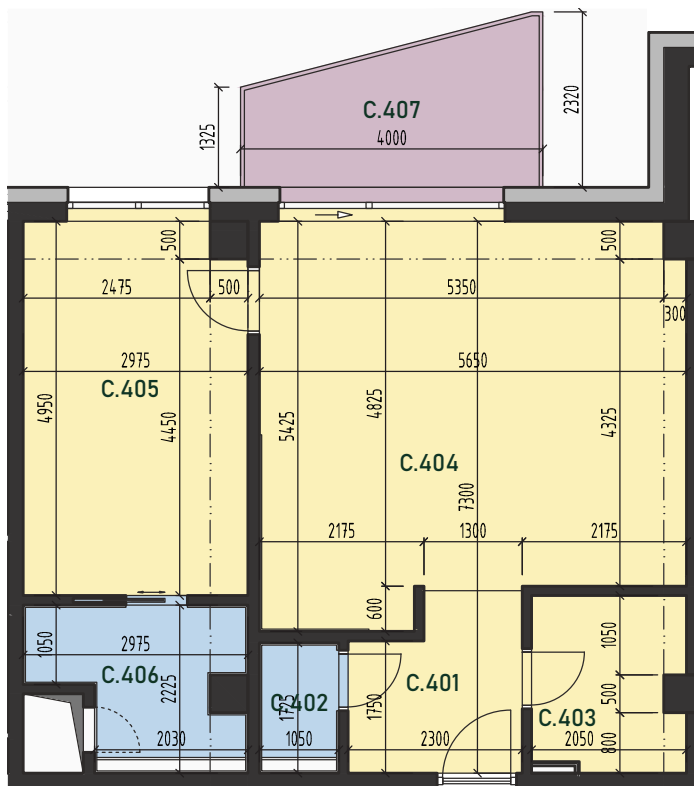

# VILLA BOROVICA

Pohľad ZÁPADNÝ

Schéma 4. nadzemného podlažia

## VÝMERA BYTU

C.401 ZÁDVERIE	4,9 m <sup>2</sup>
C.402 WC	1,8 m <sup>2</sup>
C.403 ŠATNÍK	4,6 m <sup>2</sup>
C.404 OBÝV. IZBA + KK	28,4 m <sup>2</sup>
C.405 SPÁLŇA	14,5 m <sup>2</sup>
C.406 KÚPEĽŇA	5,3 m <sup>2</sup>
C.407 BALKÓN	6,6 m <sup>2</sup>

ÚŽITKOVÁ PLOCHA 59,4 m<sup>2</sup>

ÚŽITKOVÁ PLOCHA S BALKÓNOM 66,0 m<sup>2</sup>

Uvedené plochy sú predbežné a môžu vykazovať odchýlky. Do úžitkovej plochy bytu nie je zarátaná plocha vnútorných priečok. Zariadenie predmetov nie sú súčasťou dodávky. Rozsah je špecifikovaný v štandardnom vybavení.