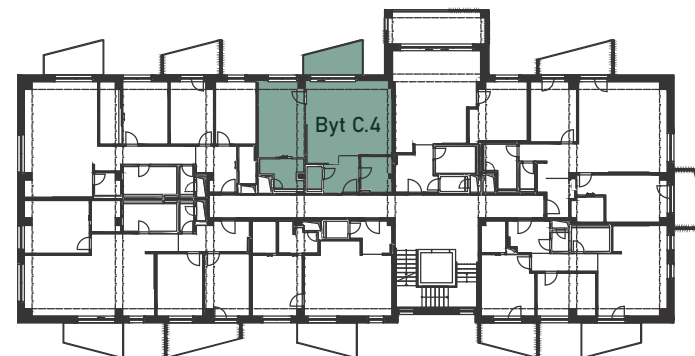

Byt C.4

2 - izbový

4.NP

VILLA BOROVICA

Pohľad ZÁPADNÝ

Schéma 4. nadzemného podlažia

VÝMERA BYTU

C.401 ZÁDVERIE	4,9 m ²
C.402 WC	1,8 m ²
C.403 ŠATNÍK	4,6 m ²
C.404 OBÝV. IZBA + KK	28,4 m ²
C.405 SPÁLŇA	14,5 m ²
C.406 KÚPELŇA	5,3 m ²
C.407 BALKÓN	6,6 m ²

ÚŽITKOVÁ PLOCHA 59,4 m²

ÚŽITKOVÁ PLOCHA S BALKÓNOM 66,0 m²

Uvedené plochy sú predbežné a môžu vykazovať odchýlky. Do úžitkovej plochy bytu nie je zarátaná plocha vnútorných priečok. Zariadenovacie predmety nie sú súčasťou dodávky. Rozsah je špecifikovaný v štandardnom vybavení.