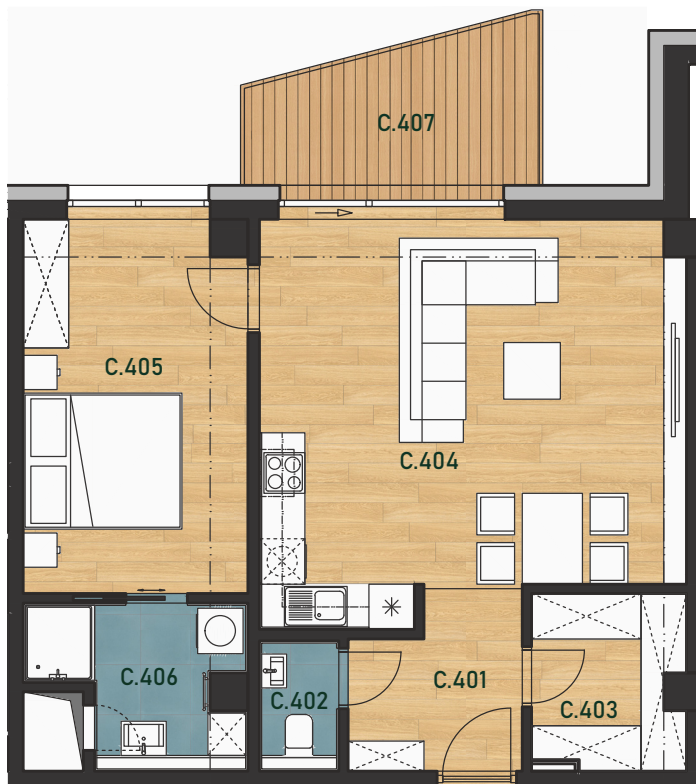

Byt C.4

2 - izbový

4.NP

VILLA BOROVICA

Pohľad ZÁPADNÝ

Schéma 4. nadzemného podlažia

VÝMERA BYTU

C.401 ZÁDVERIE	4,9 m ²
C.402 WC	1,8 m ²
C.403 ŠATNÍK	4,6 m ²
C.404 OBÝV. IZBA + KK	28,4 m ²
C.405 SPÁLŇA	14,5 m ²
C.406 KÚPELŇA	5,3 m ²
C.407 BALKÓN	6,6 m ²

ÚŽITKOVÁ PLOCHA 59,4 m²

ÚŽITKOVÁ PLOCHA S BALKÓNOM 66,0 m²

Uvedené plochy sú predbežné a môžu vykazovať odchýlky. Do úžitkovej plochy bytu nie je zarátaná plocha vnútorných priečok. Zariadenovacie predmety nie sú súčasťou dodávky. Rozsah je špecifikovaný v štandardnom vybavení.