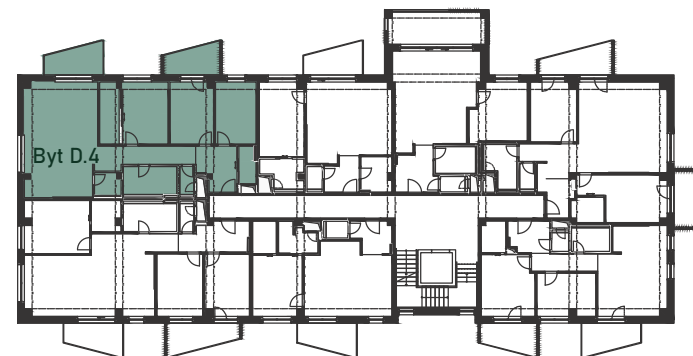

Byt D.4

4 - izbový

4.NP

VILLA BOROVICA

Pohľad ZÁPADNÝ

Schéma 4. nadzemného podlažia

VÝMERA BYTU

D.401 ZÁDVERIE	7,1 m ²	D.408 ŠATNÍK	6,0 m ²
D.402 SKLAD	3,0 m ²	D.409 SPÁLŇA	12,4 m ²
D.403 CHODBA	8,7 m ²	D.410 IZBA	11,6 m ²
D.404 WC	2,0 m ²	D.411 IZBA	11,1 m ²
D.405 KÚPEĽŇA	7,3 m ²	D.412 BALKÓN	6,6 m ²
D.406 ŠPAJZA	2,4 m ²	D.413 BALKÓN	6,4 m ²
D.407 OBÝV. IZBA + KK	35,7 m ²		

Uvedené plochy sú predbežné a môžu vykazovať odchýlky. Do úžitkovej plochy bytu nie je zarátaná plocha vnútorných priečok. Zariadenovacie predmety nie sú súčasťou dodávky. Rozsah je špecifikovaný v štandardnom vybavení.

ÚŽITKOVÁ PLOCHA 107,4 m²

ÚŽITKOVÁ PLOCHA S BALKÓNMI 120,4 m²