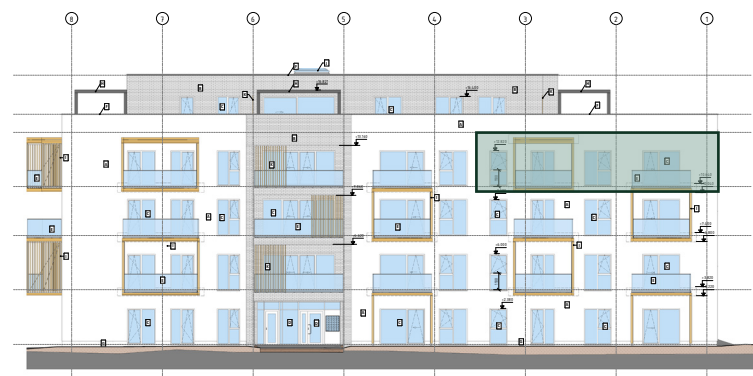

Byt D.4

4 - izbový

4.NP

VILLA BOROVICA

Pohľad ZÁPADNÝ

Schéma 4. nadzemného podlažia

VÝMERA BYTU

D.401 ZÁDVERIE	7,1 m ²	D.408 ŠATNÍK	6,0 m ²
D.402 SKLAD	3,0 m ²	D.409 SPÁLŇA	12,4 m ²
D.403 CHODBA	8,7 m ²	D.410 IZBA	11,6 m ²
D.404 WC	2,0 m ²	D.411 IZBA	11,1 m ²
D.405 KÚPEĽŇA	7,3 m ²	D.412 BALKÓN	6,6 m ²
D.406 ŠPAJZA	2,4 m ²	D.413 BALKÓN	6,4 m ²
D.407 OBÝV. IZBA + KK	35,7 m ²		

Uvedené plochy sú predbežné a môžu vykazovať odchýlky. Do úžitkovej plochy bytu nie je zarátaná plocha vnútorných priečok. Zariadenovacie predmety nie sú súčasťou dodávky. Rozsah je špecifikovaný v štandardnom vybavení.

ÚŽITKOVÁ PLOCHA 107,4 m²

ÚŽITKOVÁ PLOCHA S BALKÓNMI 120,4 m²