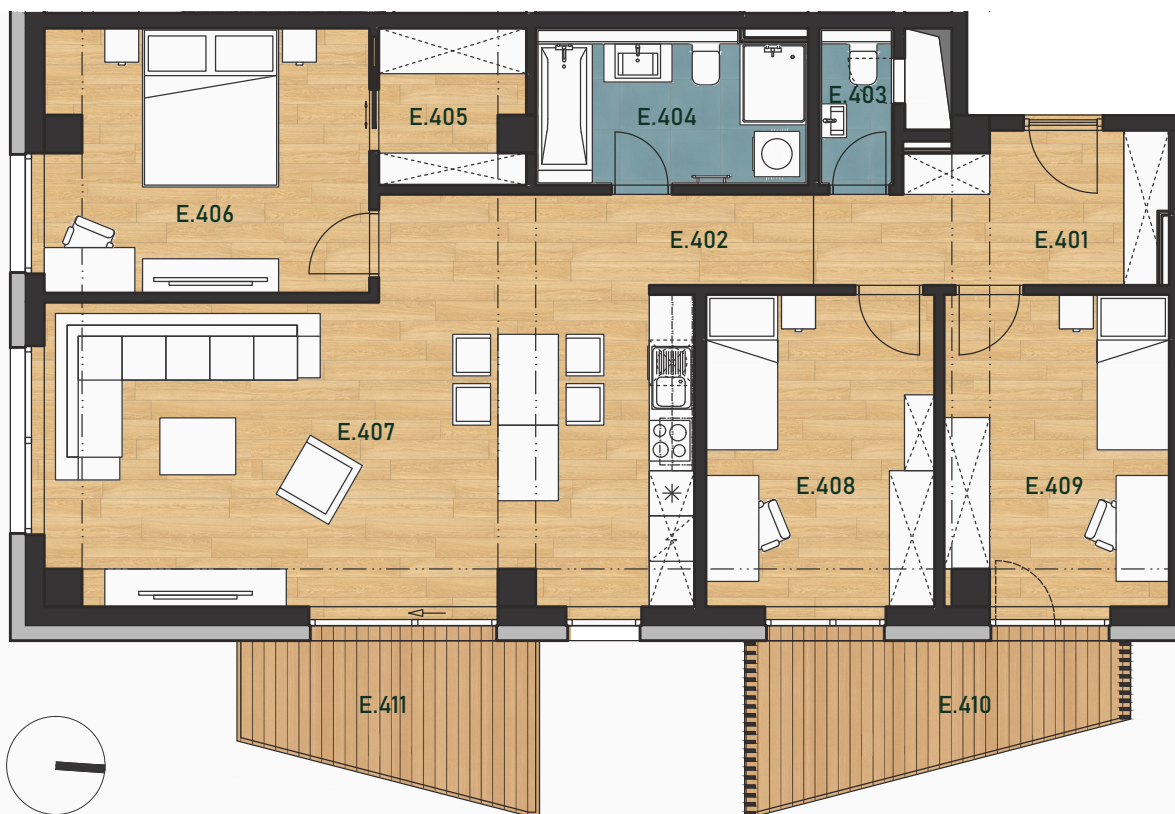

# 4 - izbový

# VILLA BOROVICA

## VÝMERA BYTU

E.401 ZÁDVERIE	8,1 m <sup>2</sup>	E.407 OBÝV. IZBA + KK	39,3 m <sup>2</sup>
E.402 CHODBA	2,6 m <sup>2</sup>	E.408 IZBA	12,5 m <sup>2</sup>
E.403 WC	2,0 m <sup>2</sup>	E.409 IZBA	12,0 m <sup>2</sup>
E.404 KÚPEĽŇA	7,3 m <sup>2</sup>	E.410 BALKÓN	7,7 m <sup>2</sup>
E.405 ŠATNÍK	3,9 m <sup>2</sup>	E.411 BALKÓN	6,6 m <sup>2</sup>
E.406 SPÁLŇA	14,8 m <sup>2</sup>		

**ÚŽITKOVÁ PLOCHA** 102,4 m<sup>2</sup>

**ÚŽITKOVÁ PLOCHA S BALKÓNMÍ** 116,7 m<sup>2</sup>

Pohľad VÝCHODNÝ

Schéma 4. nadzemného podlažia