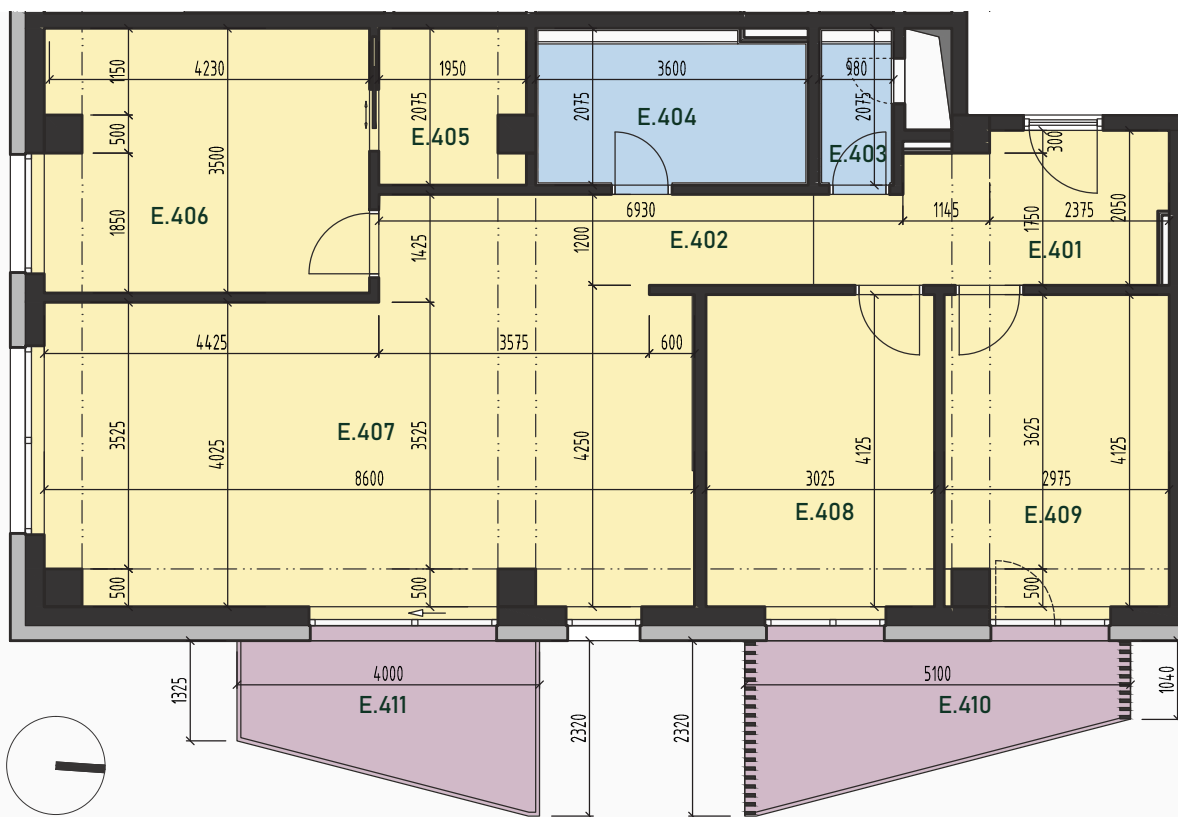

Byt E.4

4 - izbový

4.NP

VILLA BOROVICA

VÝMERA BYTU

E.401 ZÁDVERIE	8,1 m ²	E.407 OBÝV. IZBA + KK	39,3 m ²
E.402 CHODBA	2,6 m ²	E.408 IZBA	12,5 m ²
E.403 WC	2,0 m ²	E.409 IZBA	12,0 m ²
E.404 KÚPEĽŇA	7,3 m ²	E.410 BALKÓN	7,7 m ²
E.405 ŠATNÍK	3,9 m ²	E.411 BALKÓN	6,6 m ²
E.406 SPÁĽŇA	14,8 m ²		

Uvedené plochy sú predbežné a môžu vykazovať odchýlky. Do úžitkovej plochy bytu nie je zarátaná plocha vnútorných priečok. Zariadenie predmetov nie sú súčasťou dodávky. Rozsah je špecifikovaný v štandardnom vybavení.

ÚŽITKOVÁ PLOCHA 102,4 m²

ÚŽITKOVÁ PLOCHA S BALKÓNMI 116,7 m²

Pohľad VÝCHODNÝ

Schéma 4. nadzemného podlažia