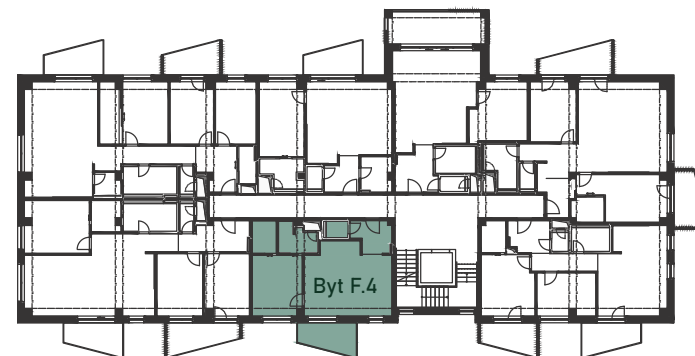

Byt F.4

2 - izbový

4.NP

VILLA BOROVICA

Pohľad VÝCHODNÝ

Schéma 4. nadzemného podlažia

VÝMERA BYTU

F.401 ZÁDVERIE	5,1 m ²
F.402 WC	1,9 m ²
F.403 KÚPEĽŇA	4,6 m ²
F.404 OBÝV. IZBA + KK	26,0 m ²
F.405 SPÁĽŇA	13,1 m ²
F.406 ŠATNÍK	3,4 m ²
F.407 BALKÓN	6,6 m ²

ÚŽITKOVÁ PLOCHA 54,0 m²

ÚŽITKOVÁ PLOCHA S BALKÓNOM 60,6 m²

Uvedené plochy sú predbežné a môžu vykazovať odchýlky. Do úžitkovej plochy bytu nie je zarátaná plocha vnútorných priečok. Zariadené predmety nie sú súčasťou dodávky. Rozsah je špecifikovaný v štandardnom vybavení.