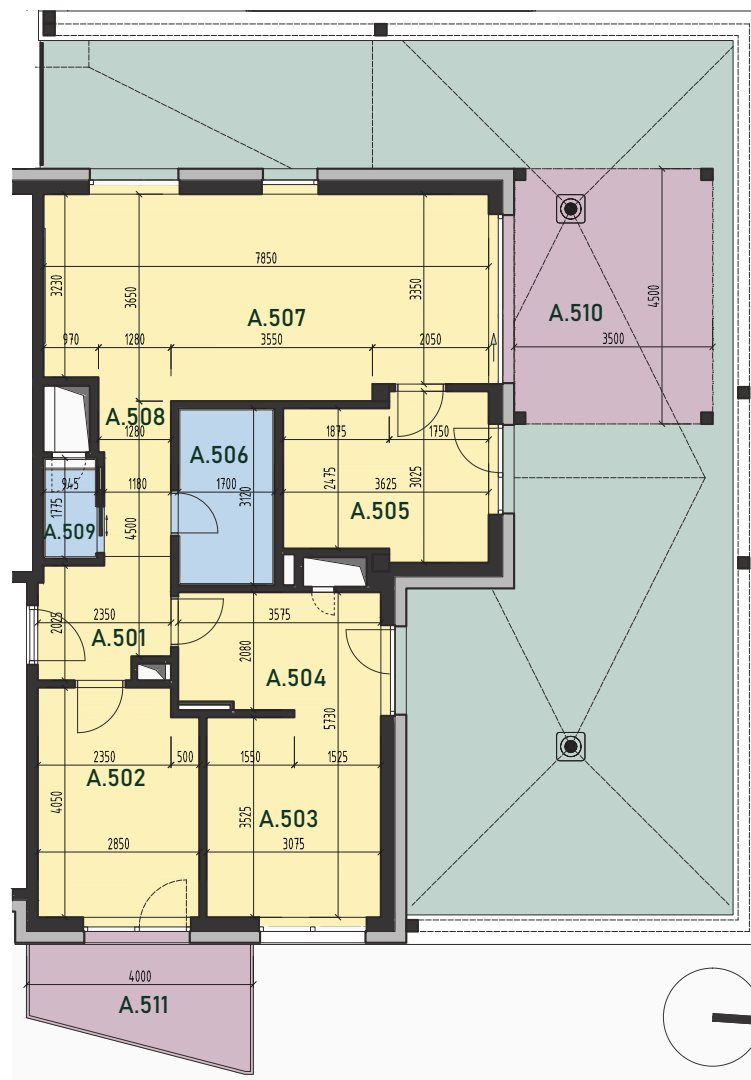

Byt A.5

4 - izbový

5.NP

VILLA BOROVICA

VÝMERA BYTU

| | |
|-----------------------|---------------------|
| A.501 ZÁDVERIE | 4,6 m ² |
| A.502 IZBA | 11,3 m ² |
| A.503 SPÁLŇA | 10,9 m ² |
| A.504 ŠATNÍK | 7,4 m ² |
| A.505 PRACOVŇA | 9,9 m ² |
| A.506 KÚPEĽŇA | 5,3 m ² |
| A.507 OBÝV. IZBA + KK | 27,7 m ² |
| A.508 CHODBA | 3,2 m ² |
| A.509 WC | 1,7 m ² |
| A.510 STREŠNÁ TERASA | 90,4 m ² |
| A.511 BALKÓN | 6,6 m ² |

ÚŽITKOVÁ PLOCHA 82,0 m²

ÚŽITKOVÁ PLOCHA
S BALKÓNOM A TERASOU 179,0 m²

Uvedené plochy sú predbežné a môžu vykazovať odchýlky. Do úžitkovej plochy bytu nie je zarátaná plocha vnútorných priečok. Zariadenie predmety nie sú súčasťou dodávky. Rozsah je špecifikovaný v štandardnom vybavení.

Pohľad ZÁPADNÝ

Schéma 5. nadzemného podlažia