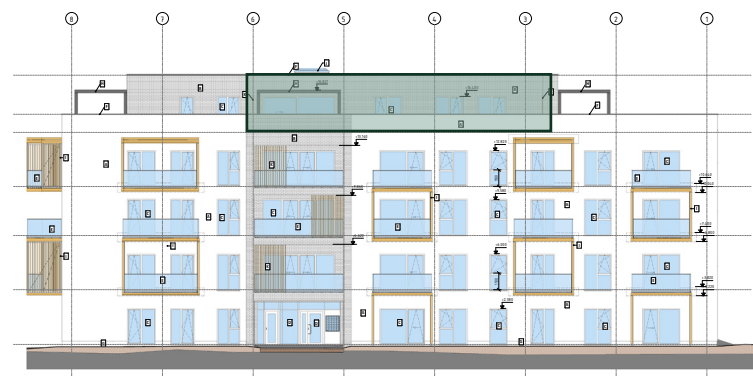

Byt B.5

4 - izbový

5.NP

VILLA BOROVICA

Pohľad ZÁPADNÝ

Schéma 5. nadzemného podlažia

VÝMERA BYTU

B.501 ZÁDVERIE	4,5 m ²	B.507 IZBA	12,8 m ²
B.502 OBÝV. IZBA + KK	38,3 m ²	B.508 ŠATNÍK	8,1 m ²
B.503 WC	1,7 m ²	B.509 SPÁLŇA	14,3 m ²
B.504 CHODBA	7,0 m ²	B.510 KÚPEĽŇA + WC	4,8 m ²
B.505 KÚPEĽŇA + WC	4,2 m ²	B.511 STREŠNÁ TERASA	70,4 m ²
B.506 IZBA	11,5 m ²		

Uvedené plochy sú predbežné a môžu vykazovať odchýlky. Do úžitkovej plochy bytu nie je zarátaná plocha vnútorných priečok. Zariadenie predmety nie sú súčasťou dodávky. Rozsah je špecifikovaný v štandardnom vybavení.

ÚŽITKOVÁ PLOCHA 107,3 m²

ÚŽITKOVÁ PLOCHA S TERASOU 177,7 m²