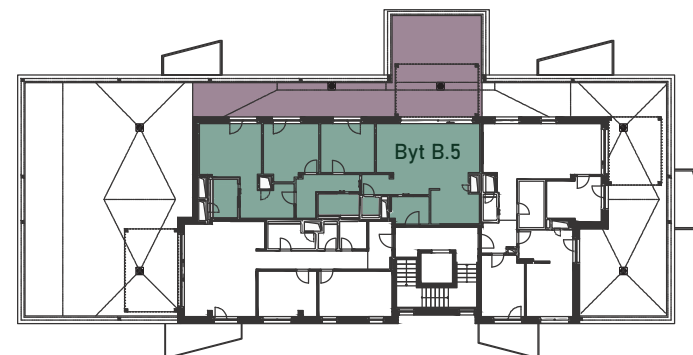

Byt B.5

4 - izbový

5.NP

VILLA BOROVICA

Pohľad ZÁPADNÝ

Schéma 5. nadzemného podlažia

VÝMERA BYTU

B.501 ZÁDVERIE	4,5 m ²	B.507 IZBA	12,8 m ²
B.502 OBÝV. IZBA + KK	38,3 m ²	B.508 ŠATNÍK	8,1 m ²
B.503 WC	1,7 m ²	B.509 SPÁLŇA	14,3 m ²
B.504 CHODBA	7,0 m ²	B.510 KÚPEĽŇA + WC	4,8 m ²
B.505 KÚPEĽŇA + WC	4,2 m ²	B.511 STREŠNÁ TERASA	70,4 m ²
B.506 IZBA	11,5 m ²		

Uvedené plochy sú predbežné a môžu vykazovať odchýlky. Do úžitkovej plochy bytu nie je zarátaná plocha vnútorných priečok. Zariadenie predmety nie sú súčasťou dodávky. Rozsah je špecifikovaný v štandardnom vybavení.

ÚŽITKOVÁ PLOCHA 107,3 m²

ÚŽITKOVÁ PLOCHA S TERASOU 177,7 m²