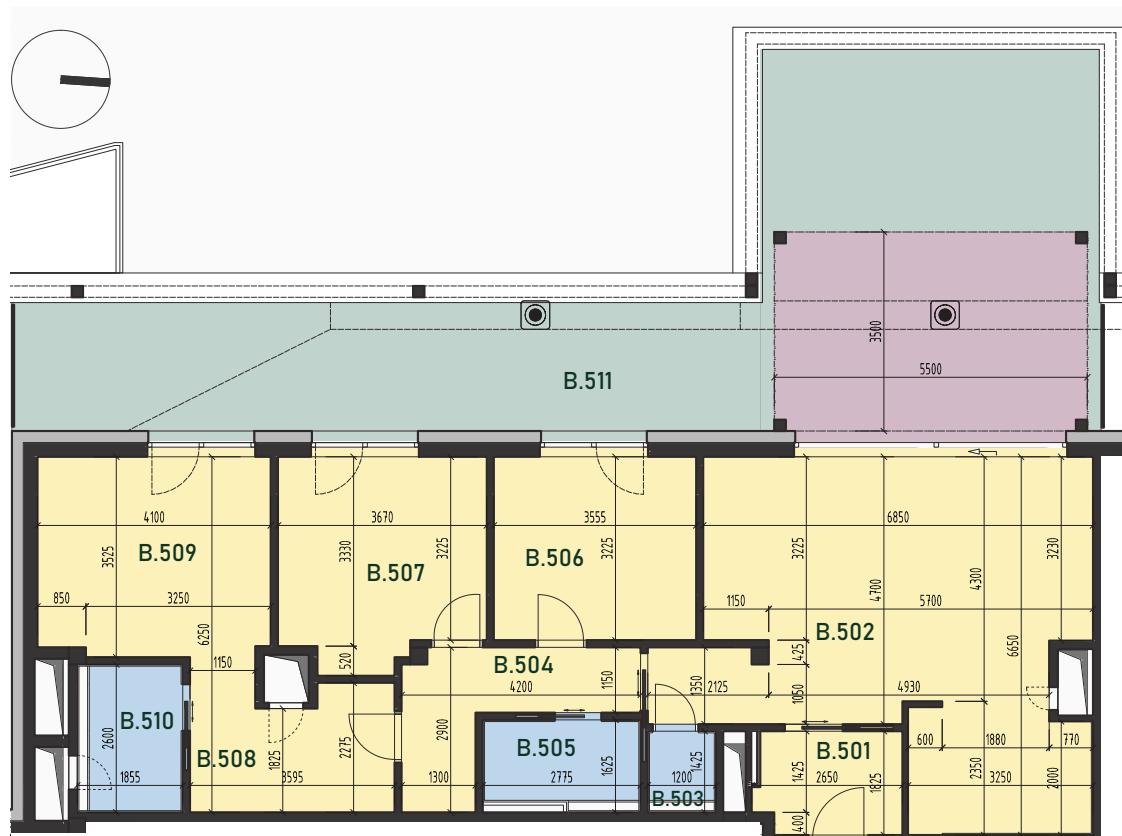

Byt B.5

4 - izbový

5.NP

VILLA BOROVICA

Pohľad ZÁPADNÝ

Schéma 5. nadzemného podlažia

VÝMERA BYTU

B.501 ZÁDVERIE	4,5 m ²	B.507 IZBA	12,8 m ²
B.502 OBÝV. IZBA + KK	38,3 m ²	B.508 ŠATNÍK	8,1 m ²
B.503 WC	1,7 m ²	B.509 SPÁLŇA	14,3 m ²
B.504 CHODBA	7,0 m ²	B.510 KÚPEĽŇA + WC	4,8 m ²
B.505 KÚPEĽŇA + WC	4,2 m ²	B.511 STREŠNÁ TERASA	70,4 m ²
B.506 IZBA	11,5 m ²		

Uvedené plochy sú predbežné a môžu vykazovať odchýlky. Do úžitkovej plochy bytu nie je zarátaná plocha vnútorných priečok. Zariadenie predmety nie sú súčasťou dodávky. Rozsah je špecifikovaný v štandardnom vybavení.

ÚŽITKOVÁ PLOCHA 107,3 m²

ÚŽITKOVÁ PLOCHA S TERASOU 177,7 m²