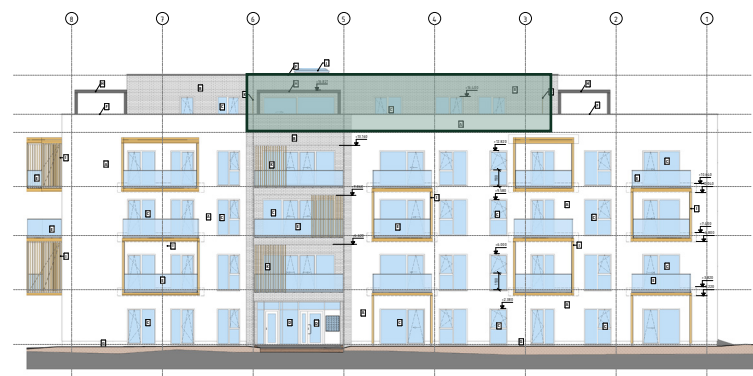

Byt B.5

4 - izbový

5.NP

VILLA BOROVICA

Pohľad ZÁPADNÝ

Schéma 5. nadzemného podlažia

VÝMERA BYTU

B.501 ZÁDVERIE	4,5 m ²	B.507 IZBA	12,8 m ²
B.502 OBÝV. IZBA + KK	38,3 m ²	B.508 ŠATNÍK	8,1 m ²
B.503 WC	1,7 m ²	B.509 SPÁĽŇA	14,3 m ²
B.504 CHODBA	7,0 m ²	B.510 KÚPEĽŇA + WC	4,8 m ²
B.505 KÚPEĽŇA + WC	4,2 m ²	B.511 STREŠNÁ TERASA	70,4 m ²
B.506 IZBA	11,5 m ²		

Uvedené plochy sú predbežné a môžu vykazovať odchýlky. Do úžitkovej plochy bytu nie je zarátaná plocha vnútorných priečok. Zariadenie predmetov nie sú súčasťou dodávky. Rozsah je špecifikovaný v štandardnom vybavení.

ÚŽITKOVÁ PLOCHA 107,3 m²

ÚŽITKOVÁ PLOCHA S TERASOU 177,7 m²