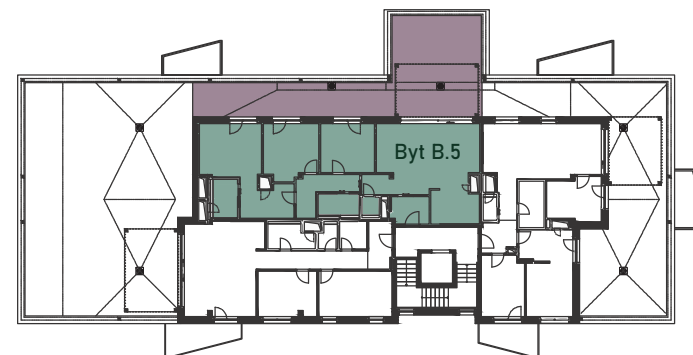

Byt B.5

4 - izbový

5.NP

VILLA BOROVICA

Pohľad ZÁPADNÝ

Schéma 5. nadzemného podlažia

VÝMERA BYTU

B.501 ZÁDVERIE	4,5 m ²	B.507 IZBA	12,8 m ²
B.502 OBÝV. IZBA + KK	38,3 m ²	B.508 ŠATNÍK	8,1 m ²
B.503 WC	1,7 m ²	B.509 SPÁĽŇA	14,3 m ²
B.504 CHODBA	7,0 m ²	B.510 KÚPEĽŇA + WC	4,8 m ²
B.505 KÚPEĽŇA + WC	4,2 m ²	B.511 STREŠNÁ TERASA	70,4 m ²
B.506 IZBA	11,5 m ²		

Uvedené plochy sú predbežné a môžu vykazovať odchýlky. Do úžitkovej plochy bytu nie je zarátaná plocha vnútorných priečok. Zariadenie predmetov nie sú súčasťou dodávky. Rozsah je špecifikovaný v štandardnom vybavení.

ÚŽITKOVÁ PLOCHA 107,3 m²

ÚŽITKOVÁ PLOCHA S TERASOU 177,7 m²