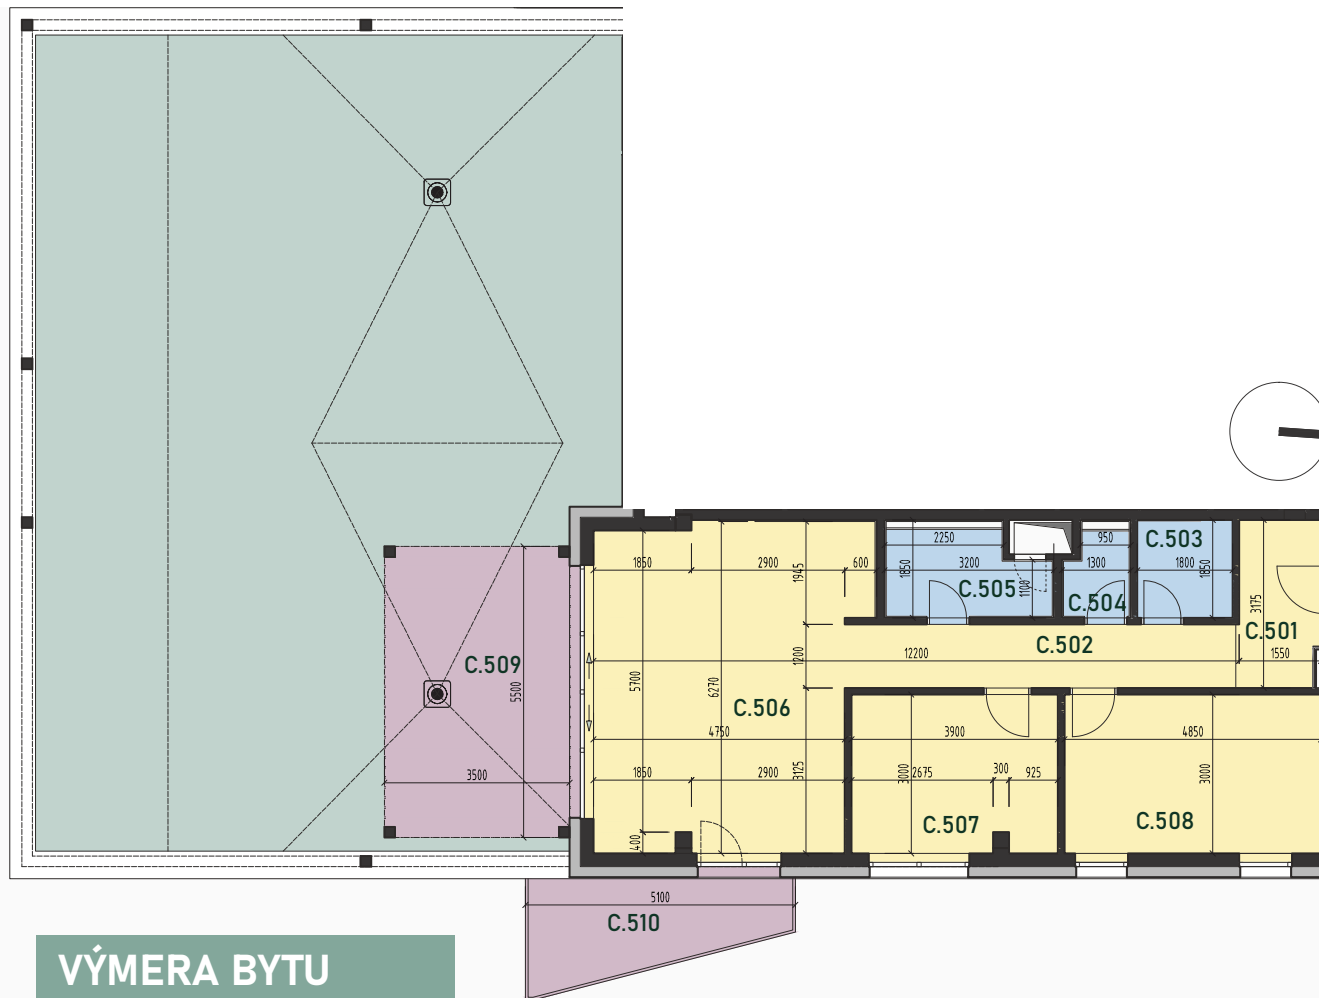

Byt C.5

3 - izbový

5.NP

VILLA BOROVICA

Pohľad VÝCHODNÝ

VÝMERA BYTU

C.501 ZÁDVERIE	4,9 m ²	C.506 OBÝV. IZBA + KK	30,6 m ²
C.502 CHODBA	8,8 m ²	C.507 IZBA	11,6 m ²
C.503 ŠATNÍK	3,3 m ²	C.508 SPÁLŇA	14,6 m ²
C.504 WC	2,1 m ²	C.509 STREŠNÁ TERASA	166,1 m ²
C.505 KÚPEĽŇA	5,2 m ²	C.510 BALKÓN	7,8 m ²

Uvdené plochy sú predbežné a môžu vykazovať odchýlky. Do úžitkovej plochy bytu nie je zarátaná plocha vnútorných priečok. Zariadenovacie predmety nie sú súčasťou dodávky. Rozsah je špecifikovaný v štandardnom vybavení.

ÚŽITKOVÁ PLOCHA 81,1 m²

ÚŽITKOVÁ PLOCHA S TERASAMI 255,0 m²

Schéma 5. nadzemného podlažia