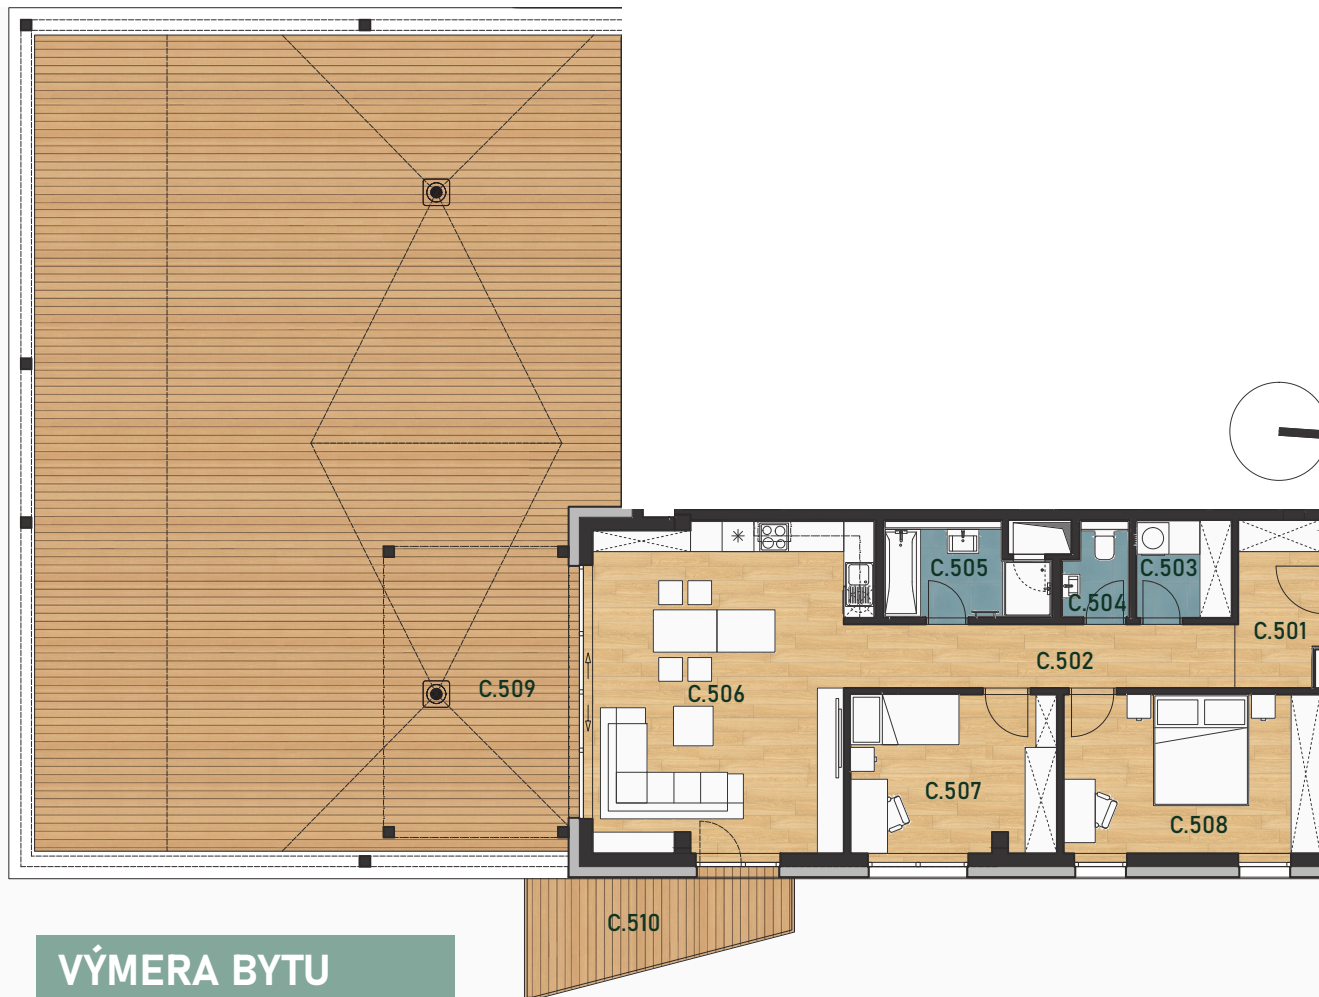

Byt C.5

3 - izbový

5.NP

VILLA BOROVICA

Pohľad VÝCHODNÝ

VÝMERA BYTU

C.501 ZÁDVERIE	4,9 m ²	C.506 OBÝV. IZBA + KK	30,6 m ²
C.502 CHODBA	8,8 m ²	C.507 IZBA	11,6 m ²
C.503 ŠATNÍK	3,3 m ²	C.508 SPÁLŇA	14,6 m ²
C.504 WC	2,1 m ²	C.509 STREŠNÁ TERASA	166,1 m ²
C.505 KÚPEĽŇA	5,2 m ²	C.510 BALKÓN	7,8 m ²

Uvdené plochy sú predbežné a môžu vykazovať odchýlky. Do úžitkovej plochy bytu nie je zarátaná plocha vnútorných priečok. Zariadenie predmety nie sú súčasťou dodávky. Rozsah je špecifikovaný v štandardnom vybavení.

ÚŽITKOVÁ PLOCHA 81,1 m²

ÚŽITKOVÁ PLOCHA S TERASAMI 255,0 m²

Schéma 5. nadzemného podlažia