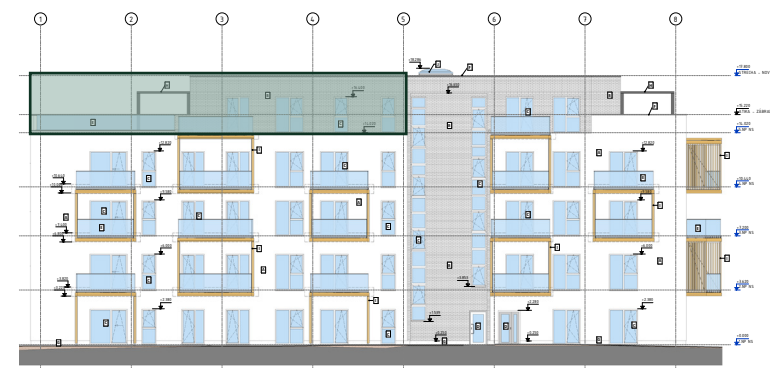

Byt C.5

3 - izbový

5.NP

VILLA BOROVICA

Pohľad VÝCHODNÝ

VÝMERA BYTU

C.501 ZÁDVERIE	4,9 m ²	C.506 OBÝV. IZBA + KK	30,6 m ²
C.502 CHODBA	8,8 m ²	C.507 IZBA	11,6 m ²
C.503 ŠATNÍK	3,3 m ²	C.508 SPÁLŇA	14,6 m ²
C.504 WC	2,1 m ²	C.509 STREŠNÁ TERASA	166,1 m ²
C.505 KÚPEĽŇA	5,2 m ²	C.510 BALKÓN	7,8 m ²

ÚŽITKOVÁ PLOCHA 81,1 m²

ÚŽITKOVÁ PLOCHA S TERASAMI 255,0 m²

Schéma 5. nadzemného podlažia