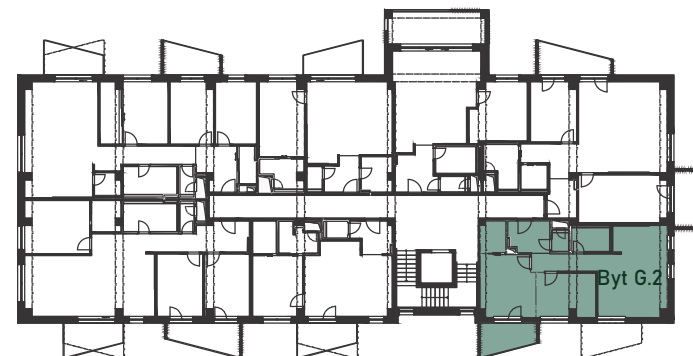

Byt G.2

3 - izbový

2.NP

VILLA BOROVICA

Pohľad VÝCHODNÝ

Schéma 2. nadzemného podlažia

VÝMERA BYTU

G.201 ZÁDVERIE	5,6 m ²	G.206 IZBA	10,9 m ²
G.202 CHODBA	5,0 m ²	G.207 SPÁLŇA	13,9 m ²
G.203 WC	1,7 m ²	G.208 ŠATNÍK	3,3 m ²
G.204 KÚPEĽŇA	4,5 m ²	G.209 BALKÓN	6,4 m ²
G.205 OBÝV. IZBA + KK	25,5 m ²		

Uvedené plochy sú predbežné a môžu vykazovať odchýlky. Do úžitkovej plochy bytu nie je zarátaná plocha vnútorných priečok. Zariaďovacie predmety nie sú súčasťou dodávky. Rozsah je špecifikovaný v štandardnom vybavení.

ÚŽITKOVÁ PLOCHA 70,4 m²

ÚŽITKOVÁ PLOCHA S BALKÓNMI 76,8 m²