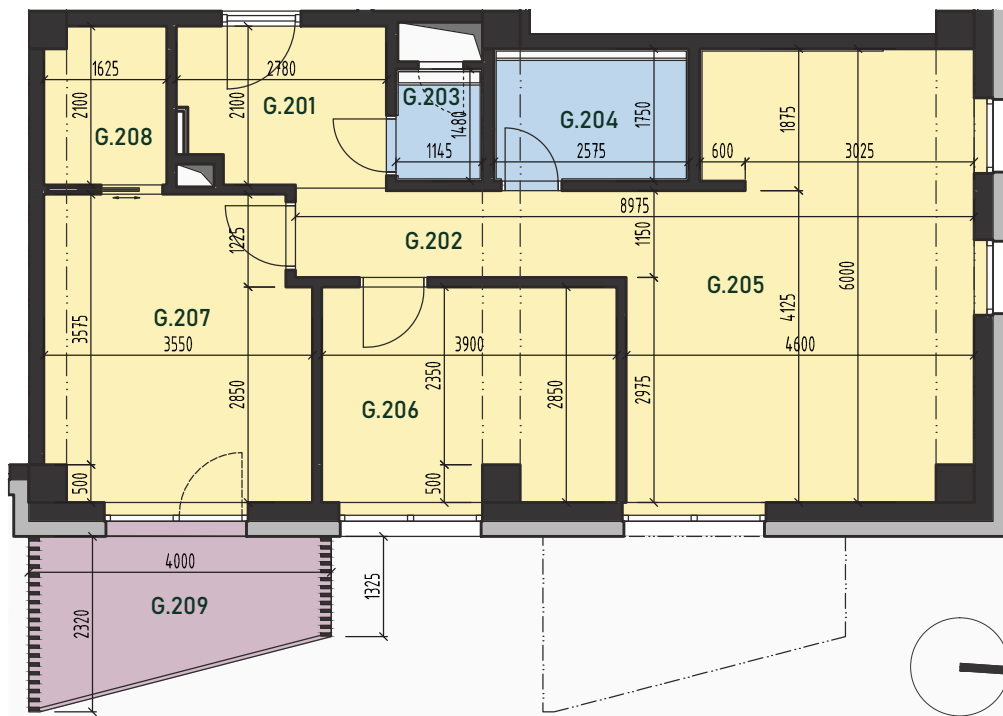

Byt G.2

3 - izbový

2.NP

VILLA BOROVICA

Pohľad VÝCHODNÝ

Schéma 2. nadzemného podlažia

VÝMERA BYTU

G.201 ZÁDVERIE	5,6 m ²	G.206 IZBA	10,9 m ²
G.202 CHODBA	5,0 m ²	G.207 SPÁLŇA	13,9 m ²
G.203 WC	1,7 m ²	G.208 ŠATNÍK	3,3 m ²
G.204 KÚPEĽŇA	4,5 m ²	G.209 BALKÓN	6,4 m ²
G.205 OBÝV. IZBA + KK	25,5 m ²		

Uvedené plochy sú predbežné a môžu vykazovať odchýlky. Do úžitkovej plochy bytu nie je zarátaná plocha vnútorných priečok. Zariaďovacie predmety nie sú súčasťou dodávky. Rozsah je špecifikovaný v štandardnom vybavení.

ÚŽITKOVÁ PLOCHA 70,4 m²

ÚŽITKOVÁ PLOCHA S BALKÓNMI 76,8 m²