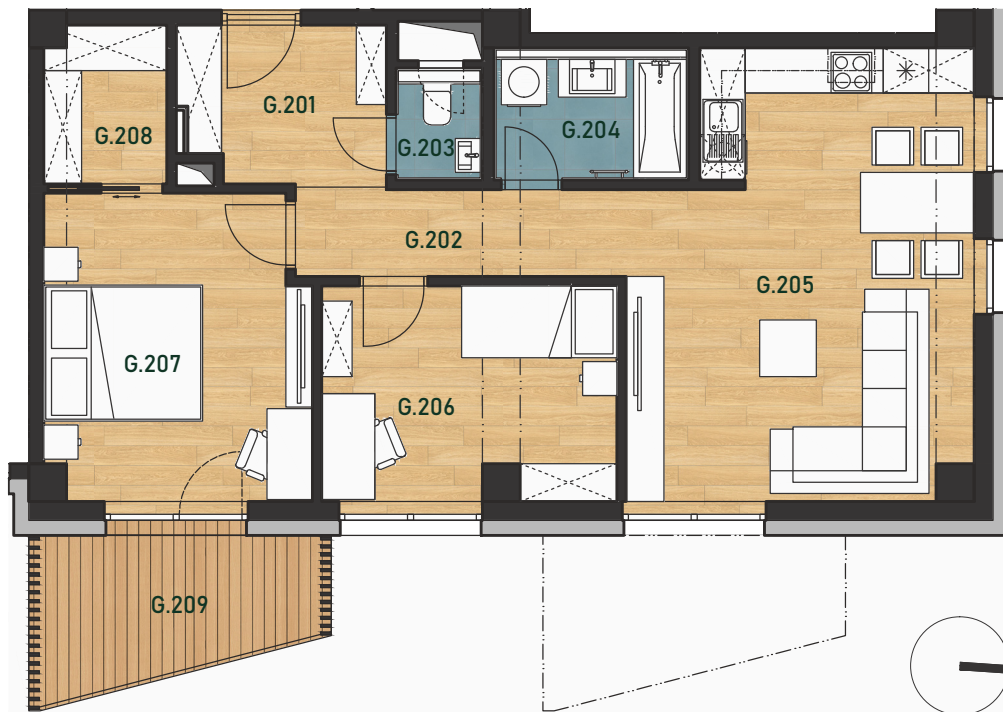

Byt G.2

3 - izbový

2.NP

VILLA BOROVICA

Pohľad VÝCHODNÝ

Schéma 2. nadzemného podlažia

VÝMERA BYTU

G.201 ZÁDVERIE	5,6 m ²	G.206 IZBA	10,9 m ²
G.202 CHODBA	5,0 m ²	G.207 SPÁLŇA	13,9 m ²
G.203 WC	1,7 m ²	G.208 ŠATNÍK	3,3 m ²
G.204 KÚPEĽŇA	4,5 m ²	G.209 BALKÓN	6,4 m ²
G.205 OBÝV. IZBA + KK	25,5 m ²		

Uvdené plochy sú predbežné a môžu vykazovať odchýlky. Do úžitkovej plochy bytu nie je zarátaná plocha vnútorných priečok. Zariadenie predmety nie sú súčasťou dodávky. Rozsah je špeci-fikovaný v štandardnom vybavení.

ÚŽITKOVÁ PLOCHA 70,4 m²

ÚŽITKOVÁ PLOCHA S BALKÓNMI 76,8 m²