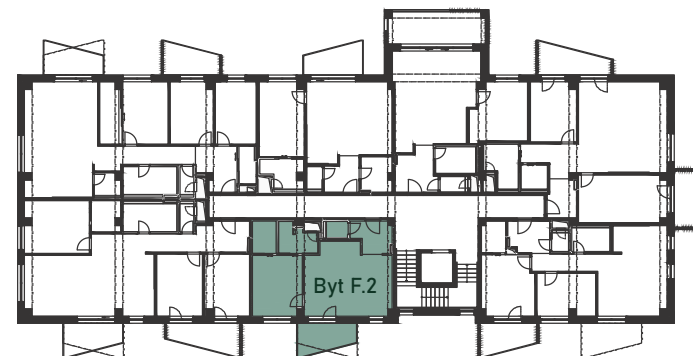

Byt F.2 | 2 - izbový | 2.NP

VILLA BOROVICA

Pohľad VÝCHODNÝ

Schéma 2. nadzemného podlažia

VÝMERA BYTU

F.201 ZÁDVERIE	5,1 m ²
F.202 WC	1,9 m ²
F.203 KÚPEĽŇA	4,6 m ²
F.204 OBÝV. IZBA + KK	25,9 m ²
F.205 SPÁLŇA	13,1 m ²
F.206 ŠATNÍK	3,4 m ²
F.207 BALKÓN	6,6 m ²

ÚŽITKOVÁ PLOCHA 53,9 m²

ÚŽITKOVÁ PLOCHA S BALKÓNOM 60,5 m²

Uvedené plochy sú predbežné a môžu vykazovať odchýlky. Do úžitkovej plochy bytu nie je zarátaná plocha vnútorných priečok. Zariadené predmety nie sú súčasťou dodávky. Rozsah je špecifikovaný v štandardnom vybavení.