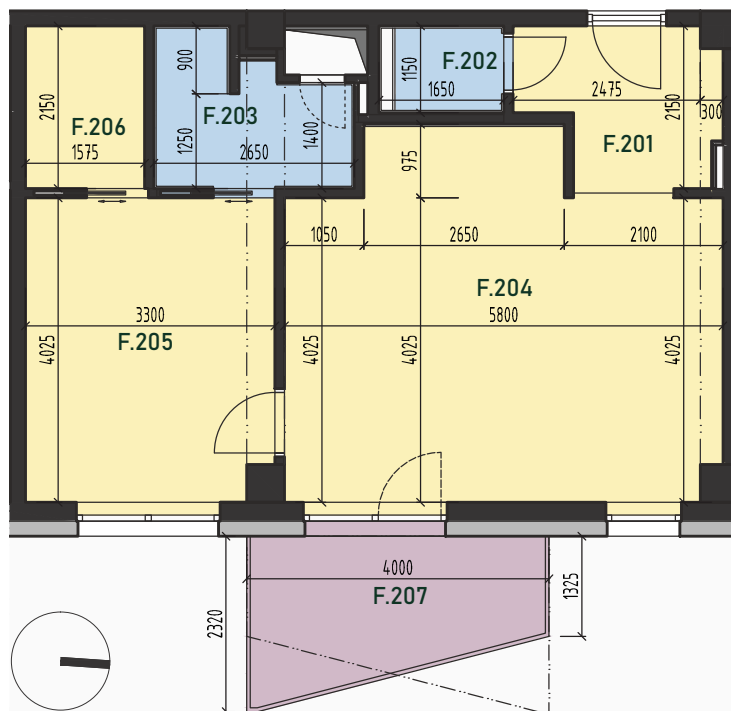

Byt F.2 | 2 - izbový | 2.NP

VILLA BOROVICA

Pohľad VÝCHODNÝ

Schéma 2. nadzemného podlažia

VÝMERA BYTU

F.201 ZÁDVERIE	5,1 m ²
F.202 WC	1,9 m ²
F.203 KÚPEĽŇA	4,6 m ²
F.204 OBÝV. IZBA + KK	25,9 m ²
F.205 SPÁLŇA	13,1 m ²
F.206 ŠATNÍK	3,4 m ²
F.207 BALKÓN	6,6 m ²

ÚŽITKOVÁ PLOCHA 53,9 m²

ÚŽITKOVÁ PLOCHA S BALKÓNOM 60,5 m²

Uvedené plochy sú predbežné a môžu vykazovať odchýlky. Do úžitkovej plochy bytu nie je zarátaná plocha vnútorných priečok. Zariadené predmety nie sú súčasťou dodávky. Rozsah je špecifikovaný v štandardnom vybavení.