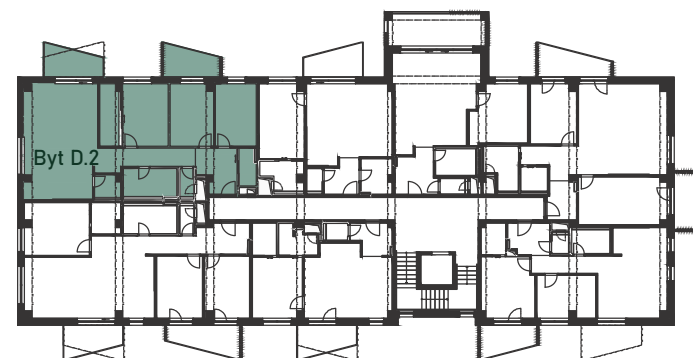

Byt D.2

4 - izbový

2.NP

VILLA BOROVICA

Pohľad ZÁPADNÝ

Schéma 2. nadzemného podlažia

VÝMERA BYTU

D.201 ZÁDVERIE	7,1 m ²	D.208 ŠATNÍK	6,0 m ²
D.202 SKLAD	3,0 m ²	D.209 SPÁLŇA	12,4 m ²
D.203 CHODBA	8,7 m ²	D.210 IZBA	11,6 m ²
D.204 WC	2,0 m ²	D.211 IZBA	11,1 m ²
D.205 KÚPEĽŇA	7,3 m ²	D.212 BALKÓN	6,6 m ²
D.206 ŠPAJZA	2,4 m ²	D.213 BALKÓN	6,4 m ²
D.207 OBÝV. IZBA + KK	35,7 m ²		

Uvedené plochy sú predbežné a môžu vykazovať odchýlky. Do úžitkovej plochy bytu nie je zarátaná plocha vnútorných priečok. Zariadenovacie predmety nie sú súčasťou dodávky. Rozsah je špecifikovaný v štandardnom vybavení.

ÚŽITKOVÁ PLOCHA 107,4 m²

ÚŽITKOVÁ PLOCHA S BALKÓNMI 120,4 m²