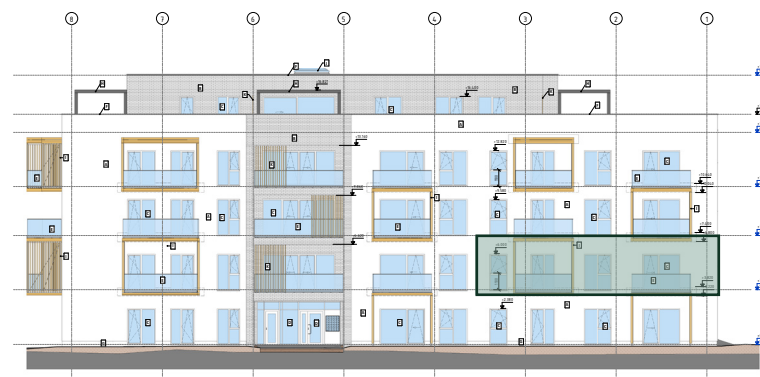

Byt D.2

4 - izbový

2.NP

VILLA BOROVICA

Pohľad ZÁPADNÝ

Schéma 2. nadzemného podlažia

VÝMERA BYTU

D.201 ZÁDVERIE	7,1 m ²	D.208 ŠATNÍK	6,0 m ²
D.202 SKLAD	3,0 m ²	D.209 SPÁLŇA	12,4 m ²
D.203 CHODBA	8,7 m ²	D.210 IZBA	11,6 m ²
D.204 WC	2,0 m ²	D.211 IZBA	11,1 m ²
D.205 KÚPEĽŇA	7,3 m ²	D.212 BALKÓN	6,6 m ²
D.206 ŠPAJZA	2,4 m ²	D.213 BALKÓN	6,4 m ²
D.207 OBÝV. IZBA + KK	35,7 m ²		

Uvedené plochy sú predbežné a môžu vykazovať odchýlky. Do úžitkovej plochy bytu nie je zarátaná plocha vnútorných priečok. Zariadenovacie predmety nie sú súčasťou dodávky. Rozsah je špecifikovaný v štandardnom vybavení.

ÚŽITKOVÁ PLOCHA 107,4 m²

ÚŽITKOVÁ PLOCHA S BALKÓNMI 120,4 m²