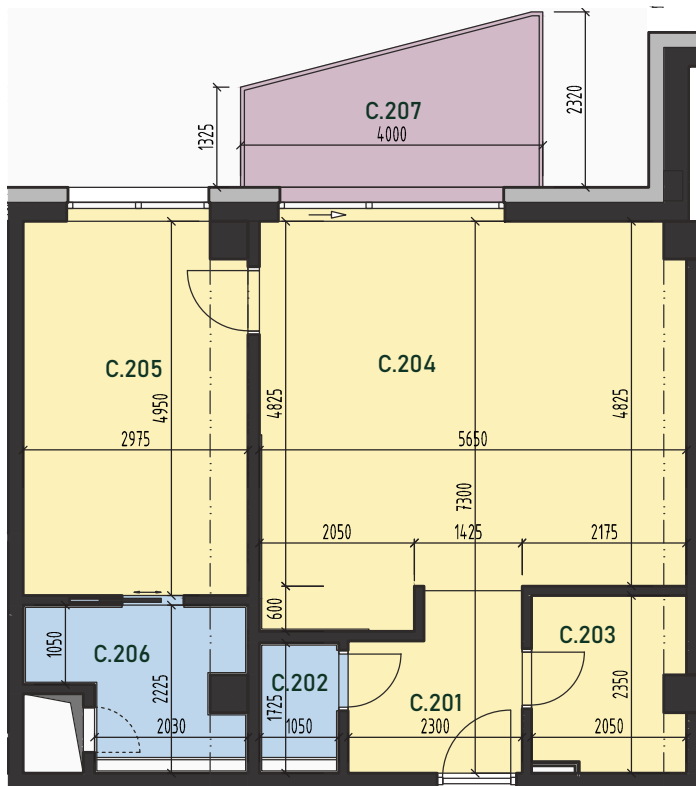

Byt C.2

2 - izbový

2.NP

VILLA BOROVICA

Pohľad ZÁPADNÝ

Schéma 2. nadzemného podlažia

VÝMERA BYTU

C.201 ZÁDVERIE	4,9 m ²
C.202 WC	1,8 m ²
C.203 ŠATNÍK	4,6 m ²
C.204 OBÝV. IZBA + KK	28,4 m ²
C.205 SPÁĽŇA	14,5 m ²
C.206 KÚPEĽŇA	5,3 m ²
C.207 BALKÓN	6,6 m ²

ÚŽITKOVÁ PLOCHA 59,4 m²

ÚŽITKOVÁ PLOCHA S BALKÓNOM 66,0 m²

Uvdené plochy sú predbežné a môžu vykazovať odchýlky. Do úžitkovej plochy bytu nie je zarátaná plocha vnútorných priečok. Zariadenie predmety nie sú súčasťou dodávky. Rozsah je špecifikovaný v štandardnom vybavení.