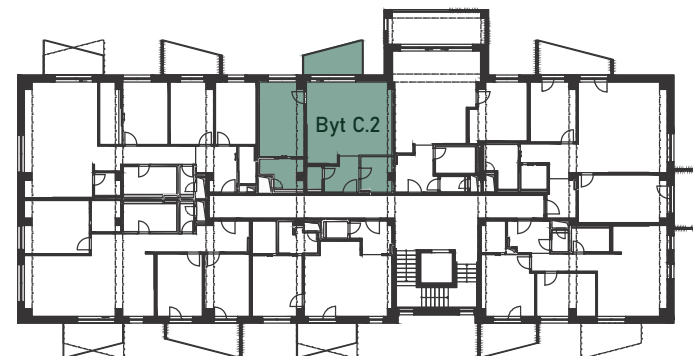

Byt C.2

2 - izbový

2.NP

VILLA BOROVICA

Pohľad ZÁPADNÝ

Schéma 2. nadzemného podlažia

VÝMERA BYTU

C.201 ZÁDVERIE	4,9 m ²
C.202 WC	1,8 m ²
C.203 ŠATNÍK	4,6 m ²
C.204 OBÝV. IZBA + KK	28,4 m ²
C.205 SPÁĽŇA	14,5 m ²
C.206 KÚPEĽŇA	5,3 m ²
C.207 BALKÓN	6,6 m ²

ÚŽITKOVÁ PLOCHA 59,4 m²

ÚŽITKOVÁ PLOCHA S BALKÓNOM 66,0 m²

Uvdené plochy sú predbežné a môžu vykazovať odchýlky. Do úžitkovej plochy bytu nie je zarátaná plocha vnútorných priečok. Zariadenie predmety nie sú súčasťou dodávky. Rozsah je špecifikovaný v štandardnom vybavení.