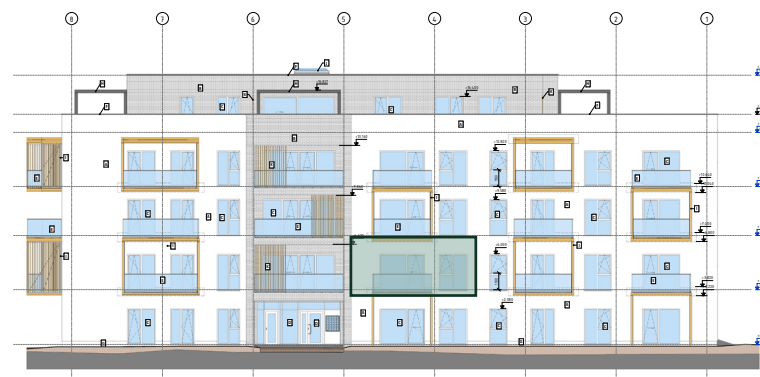

# VILLA BOROVICA

Pohľad ZÁPADNÝ

Schéma 2. nadzemného podlažia

## VÝMERA BYTU

C.201 ZÁDVERIE	4,9 m <sup>2</sup>
C.202 WC	1,8 m <sup>2</sup>
C.203 ŠATNÍK	4,6 m <sup>2</sup>
C.204 OBÝV. IZBA + KK	28,4 m <sup>2</sup>
C.205 SPÁĽŇA	14,5 m <sup>2</sup>
C.206 KÚPEĽŇA	5,3 m <sup>2</sup>
C.207 BALKÓN	6,6 m <sup>2</sup>

ÚŽITKOVÁ PLOCHA 59,4 m<sup>2</sup>

ÚŽITKOVÁ PLOCHA S BALKÓNOM 66,0 m<sup>2</sup>

Uvedené plochy sú predbežné a môžu vykazovať odchýlky. Do úžitkovej plochy bytu nie je zarátaná plocha vnútorných priečok. Zariadenovacie predmety nie sú súčasťou dodávky. Rozsah je špecifikovaný v štandardnom vybavení.