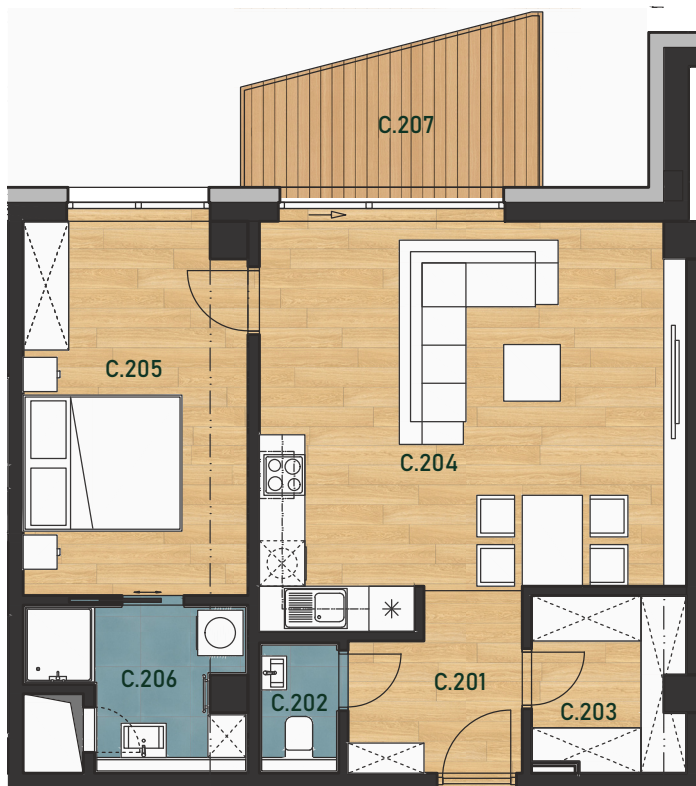

# Byt C.2

# 2 - izbový

# VILLA BOROVICA

Pohľad ZÁPADNÝ

Schéma 2. nadzemného podlažia

## VÝMERA BYTU

C.201 ZÁDVERIE	4,9 m <sup>2</sup>
C.202 WC	1,8 m <sup>2</sup>
C.203 ŠATNÍK	4,6 m <sup>2</sup>
C.204 OBÝV. IZBA + KK	28,4 m <sup>2</sup>
C.205 SPÁĽŇA	14,5 m <sup>2</sup>
C.206 KÚPEĽŇA	5,3 m <sup>2</sup>
C.207 BALKÓN	6,6 m <sup>2</sup>