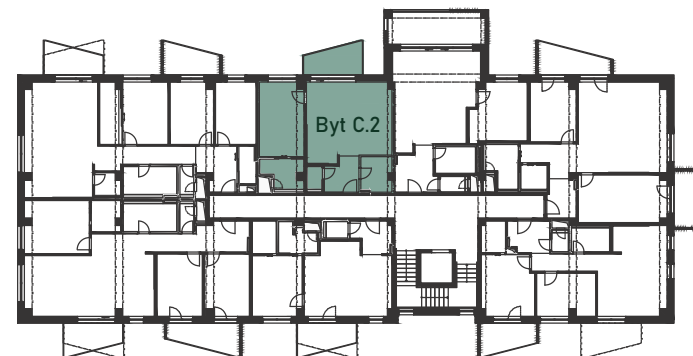

# VILLA BOROVICA

Pohľad ZÁPADNÝ

Schéma 2. nadzemného podlažia

## VÝMERA BYTU

C.201 ZÁDVERIE	4,9 m <sup>2</sup>
C.202 WC	1,8 m <sup>2</sup>
C.203 ŠATNÍK	4,6 m <sup>2</sup>
C.204 OBÝV. IZBA + KK	28,4 m <sup>2</sup>
C.205 SPÁĽŇA	14,5 m <sup>2</sup>
C.206 KÚPEĽŇA	5,3 m <sup>2</sup>
C.207 BALKÓN	6,6 m <sup>2</sup>

ÚŽITKOVÁ PLOCHA 59,4 m<sup>2</sup>

ÚŽITKOVÁ PLOCHA S BALKÓNOM 66,0 m<sup>2</sup>

Uvedené plochy sú predbežné a môžu vykazovať odchýlky. Do úžitkovej plochy bytu nie je zarátaná plocha vnútorných priečok. Zariadenovacie predmety nie sú súčasťou dodávky. Rozsah je špecifikovaný v štandardnom vybavení.