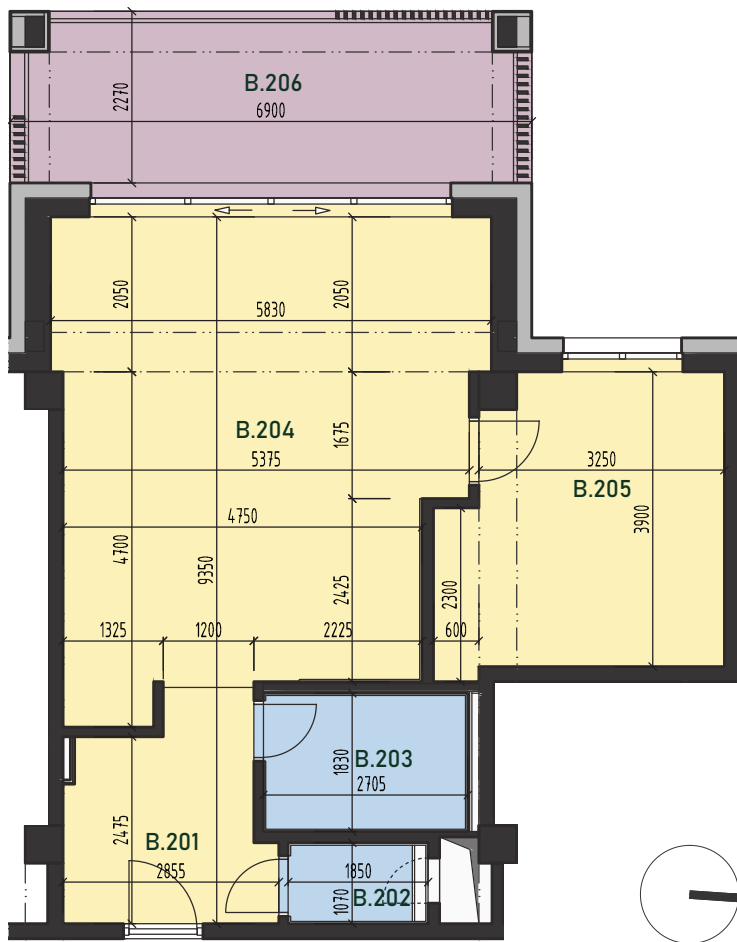

Byt B.2

2 - izbový

2.NP

VILLA BOROVICA

Pohľad ZÁPADNÝ

Schéma 2. nadzemného podlažia

VÝMERA BYTU

B.201 ZÁDVERIE	7,3 m ²	B.204 OBÝV. IZBA + KK	33,3 m ²
B.202 WC	2,0 m ²	B.205 SPÁĽŇA	13,8 m ²
B.203 KÚPEĽŇA + WC	5,0 m ²	B.206 TERASA	13,1 m ²

Uvedené plochy sú predbežné a môžu vykazovať odchýlky. Do úžitkovej plochy bytu nie je zarátaná plocha vnútorných priečok. Zariadenie predmety nie sú súčasťou dodávky. Rozsah je špecifikovaný v štandardnom vybavení.

ÚŽITKOVÁ PLOCHA 61,4 m²

ÚŽITKOVÁ PLOCHA S TERASOU 74,5 m²