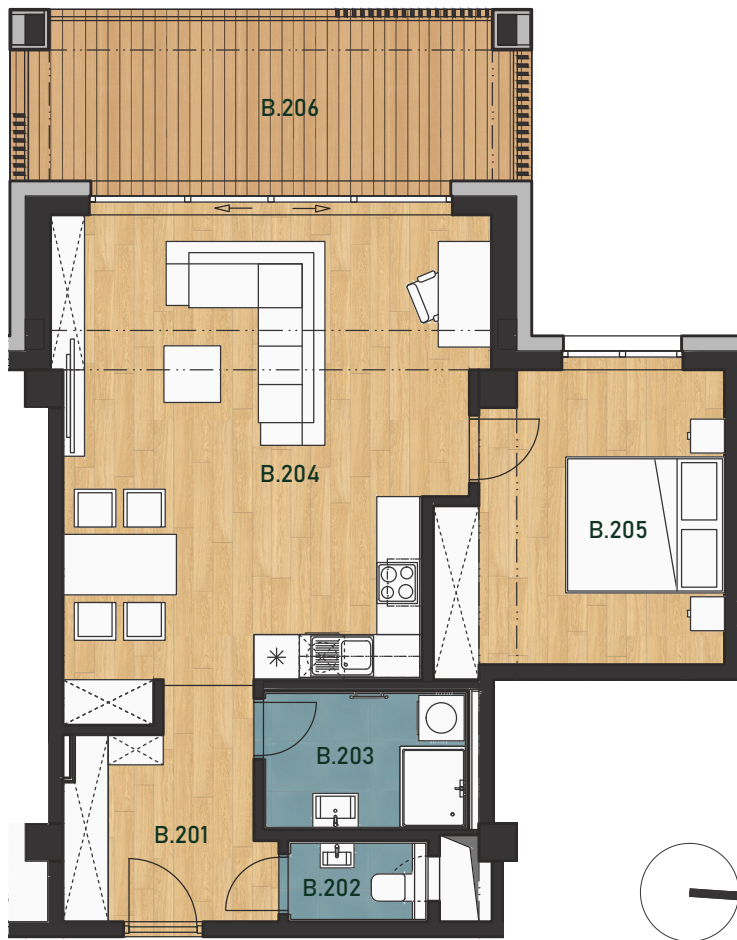

# Byt B.2

# 2 - izbový

# VILLA BOROVICA

Pohľad ZÁPADNÝ

Schéma 2. nadzemného podlažia

## VÝMERA BYTU

B.201 ZÁDVERIE	7,3 m <sup>2</sup>	B.204 OBÝV. IZBA + KK	33,3 m <sup>2</sup>
B.202 WC	2,0 m <sup>2</sup>	B.205 SPÁLŇA	13,8 m <sup>2</sup>
B.203 KÚPEĽŇA + WC	5,0 m <sup>2</sup>	B.206 TERASA	13,1 m <sup>2</sup>