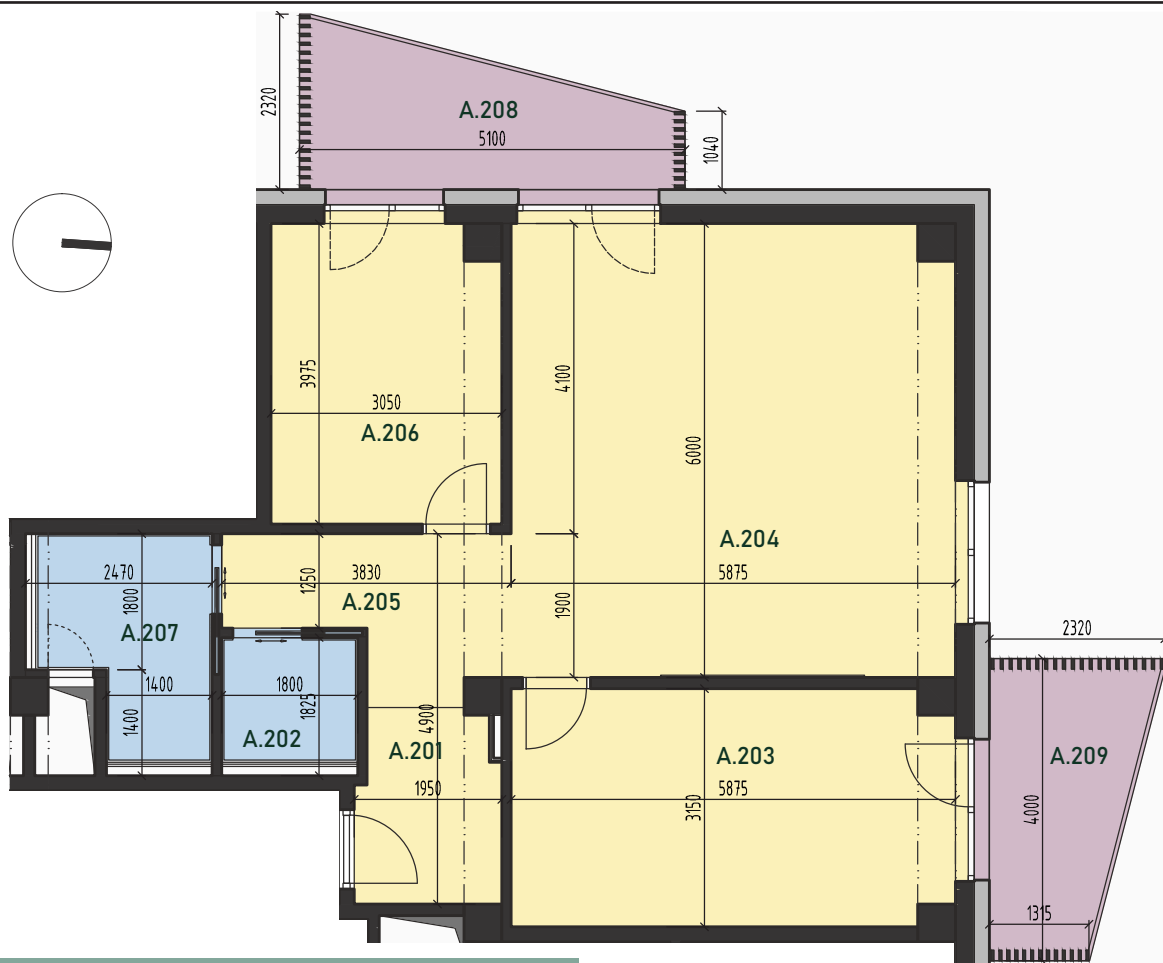

Byt A.2

3 - izbový

2.NP

VILLA BOROVICA

VÝMERA BYTU

A.201 ZÁDVERIE	4,7 m ²	A.206 IZBA	11,9 m ²
A.202 WC	3,0 m ²	A.207 KÚPEĽŇA	5,9 m ²
A.203 SPÁLŇA	18,2 m ²	A.208 BALKÓN	7,7 m ²
A.204 OBÝV. IZBA + KK	35,2 m ²	A.209 BALKÓN	6,4 m ²
A.205 CHODBA	6,3 m ²		

Uvedené plochy sú predbežné a môžu vykazovať odchýlky. Do úžitkovej plochy bytu nie je zarátaná plocha vnútorných priečok. Zariadenovacie predmety nie sú súčasťou dodávky. Rozsah je špecifikovaný v štandardnom vybavení.

ÚŽITKOVÁ PLOCHA 85,2 m²

ÚŽITKOVÁ PLOCHA S BALKÓNMI 99,3 m²

Pohľad ZÁPADNÝ

Schéma 2. nadzemného podlažia