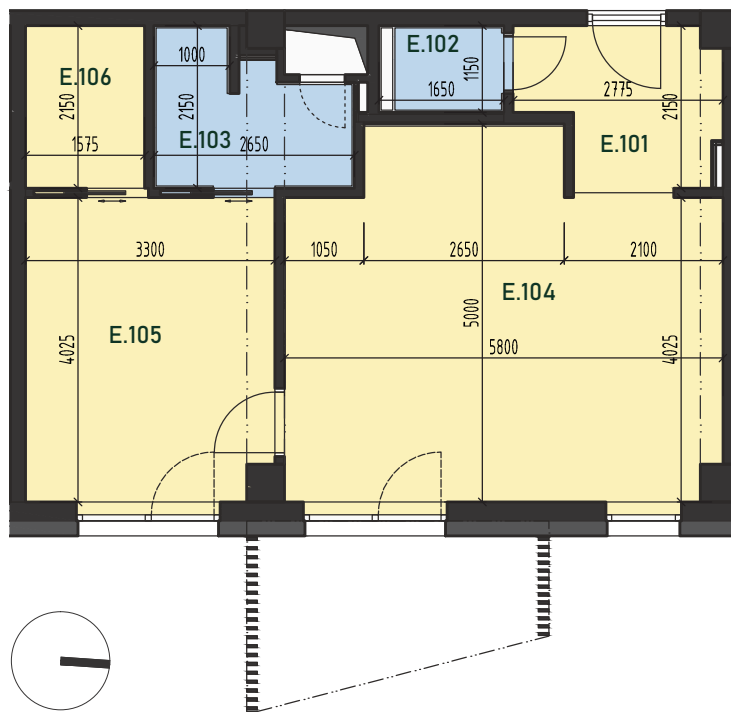

# Byt E.1 | 2 - izbový | 1.NP

## VILLA BOROVICA

Pohľad VÝCHODNÝ

Schéma 1. nadzemného podlažia

### VÝMERA BYTU

|                       |                     |
|-----------------------|---------------------|
| E.101 ZÁDVERIE        | 5,1 m <sup>2</sup>  |
| E.102 WC              | 1,9 m <sup>2</sup>  |
| E.103 KÚPEĽŇA         | 4,6 m <sup>2</sup>  |
| E.104 OBÝV. IZBA + KK | 25,9 m <sup>2</sup> |
| E.105 SPÁLŇA          | 13,1 m <sup>2</sup> |
| E.106 ŠATNÍK          | 3,4 m <sup>2</sup>  |

**ÚŽITKOVÁ PLOCHA** 53,9 m<sup>2</sup>

Uvedené plochy sú predbežné a môžu vykazovať odchýlky. Do úžitkovej plochy bytu nie je zarátaná plocha vnútorných priečok. Zariaďovacie predmety nie sú súčasťou dodávky. Rozsah je špecifikovaný v štandardnom vybavení.