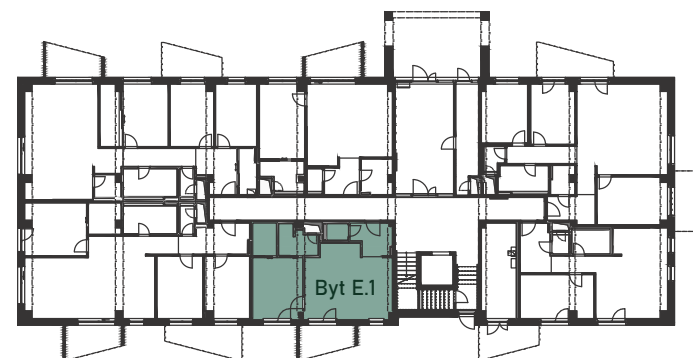

# Byt E.1 | 2 - izbový | 1.NP

## VILLA BOROVICA

Pohľad VÝCHODNÝ

Schéma 1. nadzemného podlažia

### VÝMERA BYTU

|                       |                     |
|-----------------------|---------------------|
| E.101 ZÁDVERIE        | 5,1 m <sup>2</sup>  |
| E.102 WC              | 1,9 m <sup>2</sup>  |
| E.103 KÚPEĽŇA         | 4,6 m <sup>2</sup>  |
| E.104 OBÝV. IZBA + KK | 25,9 m <sup>2</sup> |
| E.105 SPÁLŇA          | 13,1 m <sup>2</sup> |
| E.106 ŠATNÍK          | 3,4 m <sup>2</sup>  |

**ÚŽITKOVÁ PLOCHA** 53,9 m<sup>2</sup>

Uvedené plochy sú predbežné a môžu vykazovať odchýlky. Do úžitkovej plochy bytu nie je zarátaná plocha vnútorných priečok. Zariaďovacie predmety nie sú súčasťou dodávky. Rozsah je špecifikovaný v štandardnom vybavení.