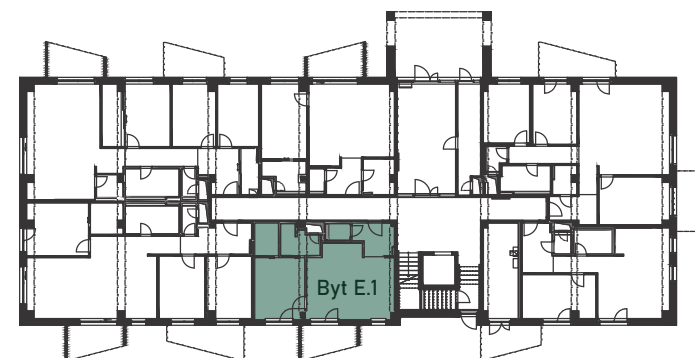

Byt E.1 | 2 - izbový | 1.NP

VILLA BOROVICA

Pohľad VÝCHODNÝ

Schéma 1. nadzemného podlažia

VÝMERA BYTU

E.101 ZÁDVERIE	5,1 m ²
E.102 WC	1,9 m ²
E.103 KÚPEĽŇA	4,6 m ²
E.104 OBÝV. IZBA + KK	25,9 m ²
E.105 SPÁĽŇA	13,1 m ²
E.106 ŠATNÍK	3,4 m ²

ÚŽITKOVÁ PLOCHA 53,9 m²

Uvedené plochy sú predbežné a môžu vykazovať odchýlky. Do úžitkovej plochy bytu nie je zarátaná plocha vnútorných priečok. Zariaďovacie predmety nie sú súčasťou dodávky. Rozsah je špecifikovaný v štandardnom vybavení.