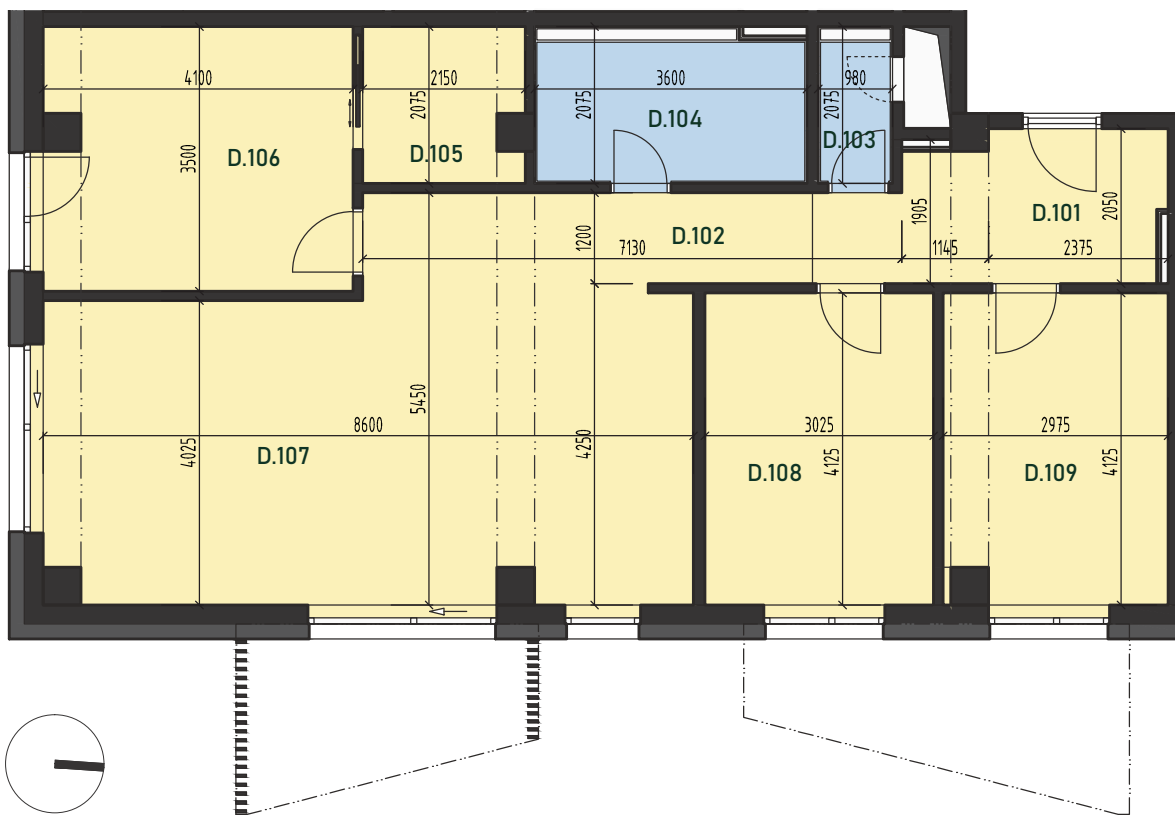

Byt D.1

4 - izbový

1.NP

VILLA BOROVICA

Pohľad VÝCHODNÝ

Schéma 1. nadzemného podlažia

VÝMERA BYTU

D.101 ZÁDVERIE	8,1 m ²	D.106 SPÁLŇA	14,1 m ²
D.102 CHODBA	2,6 m ²	D.107 OBÝV. IZBA + KK	39,6 m ²
D.103 WC	2,0 m ²	D.108 IZBA	12,5 m ²
D.104 KÚPEĽŇA	7,3 m ²	D.109 IZBA	12,0 m ²
D.105 ŠATNÍK	4,3 m ²		

ÚŽITKOVÁ PLOCHA 102,5 m²

Uvedené plochy sú predbežné a môžu vykazovať odchýlky. Do úžitkovej plochy bytu nie je zarátaná plocha vnútorných priechodov. Zariaďovacie predmety nie sú súčasťou dodávky. Rozsah je špecifikovaný v štandardnom vybavení.