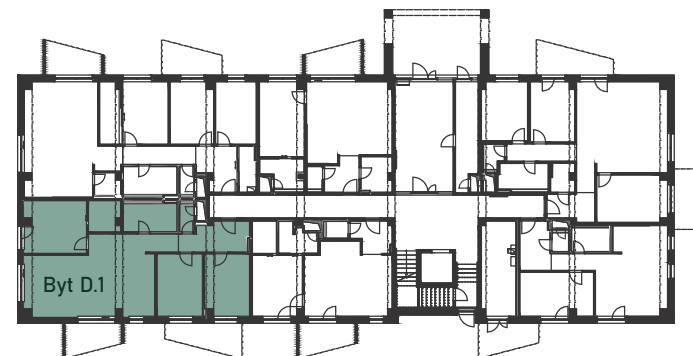

Byt D.1

4 - izbový

1.NP

VILLA BOROVICA

Pohľad VÝCHODNÝ

Schéma 1. nadzemného podlažia

VÝMERA BYTU

D.101 ZÁDVERIE	8,1 m ²	D.106 SPÁLŇA	14,1 m ²
D.102 CHODBA	2,6 m ²	D.107 OBÝV. IZBA + KK	39,6 m ²
D.103 WC	2,0 m ²	D.108 IZBA	12,5 m ²
D.104 KÚPEĽŇA	7,3 m ²	D.109 IZBA	12,0 m ²
D.105 ŠATNÍK	4,3 m ²		

ÚŽITKOVÁ PLOCHA 102,5 m²

Uvedené plochy sú predbežné a môžu vykazovať odchýlky. Do úžitkovej plochy bytu nie je zarátaná plocha vnútorných priechodov. Zariaďovacie predmety nie sú súčasťou dodávky. Rozsah je špecifikovaný v štandardnom vybavení.