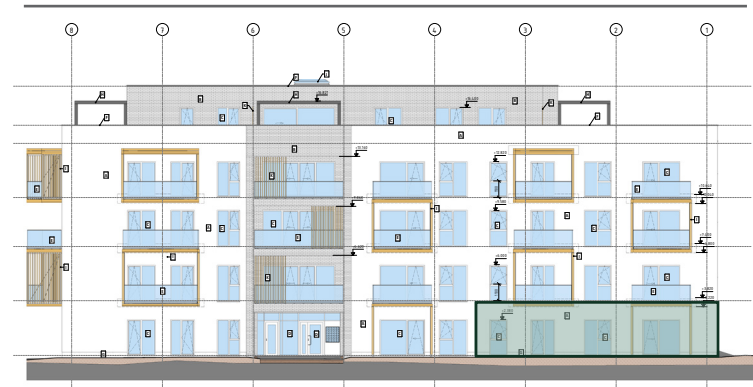

Byt C.1

4 - izbový

1.NP

VILLA BOROVICA

Pohľad ZÁPADNÝ

Schéma 1. nadzemného podlažia

VÝMERA BYTU

| | | | |
|----------------|--------------------|-----------------------|---------------------|
| C.101 ZÁDVERIE | 7,1 m ² | C.107 OBÝV. IZBA + KK | 35,7 m ² |
| C.102 SKLAD | 3,7 m ² | C.108 ŠATNÍK | 6,0 m ² |
| C.103 CHODBA | 8,7 m ² | C.109 SPÁĽŇA | 12,4 m ² |
| C.104 WC | 2,0 m ² | C.110 IZBA | 11,6 m ² |
| C.105 KÚPEĽŇA | 7,3 m ² | C.111 IZBA | 11,1 m ² |
| C.106 ŠPAJZA | 2,4 m ² | | |

ÚŽITKOVÁ PLOCHA 108,0 m²

Uvedené plochy sú predbežné a môžu vykazovať odchýlky. Do úžitkovej plochy bytu nie je zarátaná plocha vnútorných priechodov. Zariadenie predmety nie sú súčasťou dodávky. Rozsah je špecifikovaný v štandardnom vybavení.