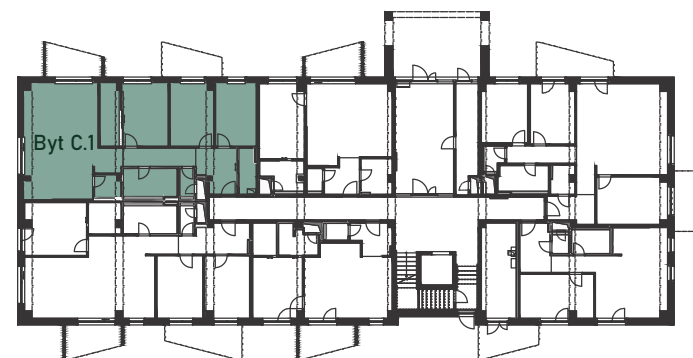

Byt C.1

4 - izbový

1.NP

VILLA BOROVICA

Pohľad ZÁPADNÝ

Schéma 1. nadzemného podlažia

VÝMERA BYTU

| | | | |
|----------------|--------------------|-----------------------|---------------------|
| C.101 ZÁDVERIE | 7,1 m ² | C.107 OBÝV. IZBA + KK | 35,7 m ² |
| C.102 SKLAD | 3,7 m ² | C.108 ŠATNÍK | 6,0 m ² |
| C.103 CHODBA | 8,7 m ² | C.109 SPÁĽŇA | 12,4 m ² |
| C.104 WC | 2,0 m ² | C.110 IZBA | 11,6 m ² |
| C.105 KÚPEĽŇA | 7,3 m ² | C.111 IZBA | 11,1 m ² |
| C.106 ŠPAJZA | 2,4 m ² | | |

ÚŽITKOVÁ PLOCHA 108,0 m²

Uvedené plochy sú predbežné a môžu vykazovať odchýlky. Do úžitkovej plochy bytu nie je zarátaná plocha vnútorných priechodov. Zariadenie predmety nie sú súčasťou dodávky. Rozsah je špecifikovaný v štandardnom vybavení.