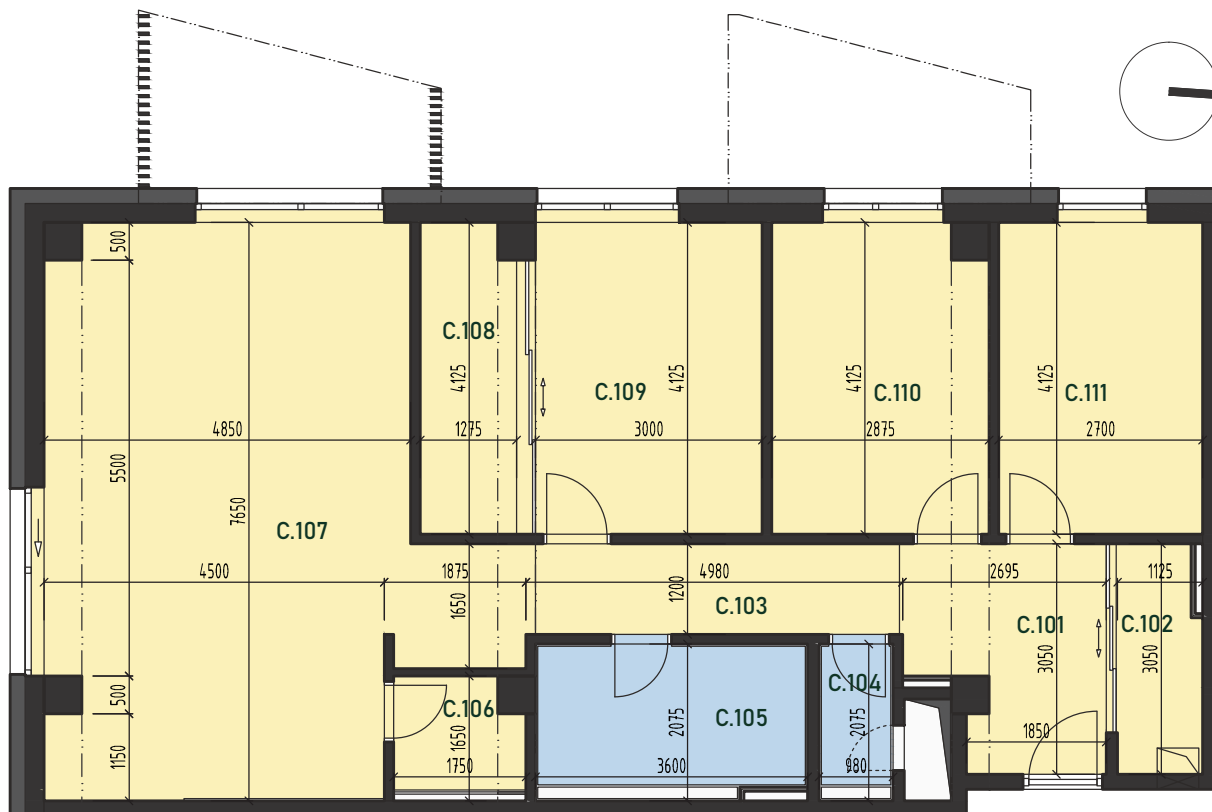

Byt C.1

4 - izbový

1.NP

VILLA BOROVICA

Pohľad ZÁPADNÝ

Schéma 1. nadzemného podlažia

VÝMERA BYTU

| | | | |
|----------------|--------------------|-----------------------|---------------------|
| C.101 ZÁDVERIE | 7,1 m ² | C.107 OBÝV. IZBA + KK | 35,7 m ² |
| C.102 SKLAD | 3,7 m ² | C.108 ŠATNÍK | 6,0 m ² |
| C.103 CHODBA | 8,7 m ² | C.109 SPÁĽŇA | 12,4 m ² |
| C.104 WC | 2,0 m ² | C.110 IZBA | 11,6 m ² |
| C.105 KÚPEĽŇA | 7,3 m ² | C.111 IZBA | 11,1 m ² |
| C.106 ŠPAJZA | 2,4 m ² | | |

ÚŽITKOVÁ PLOCHA 108,0 m²

Uvedené plochy sú predbežné a môžu vykazovať odchýlky. Do úžitkovej plochy bytu nie je zarátaná plocha vnútorných priechodov. Zariadenie predmety nie sú súčasťou dodávky. Rozsah je špecifikovaný v štandardnom vybavení.