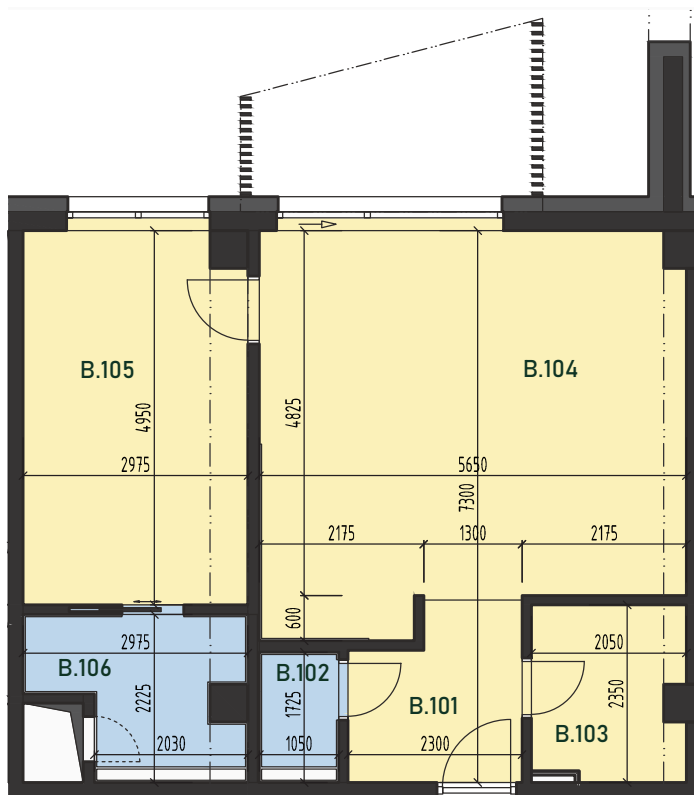

# VILLA BOROVICA

Pohľad ZÁPADNÝ

Schéma 1. nadzemného podlažia

## VÝMERA BYTU

B.101 ZÁDVERIE	4,9 m <sup>2</sup>
B.102 WC	1,8 m <sup>2</sup>
B.103 ŠATNÍK	4,6 m <sup>2</sup>
B.104 OBÝV. IZBA + KK	28,4 m <sup>2</sup>
B.105 SPÁLŇA	14,5 m <sup>2</sup>
B.106 KÚPEĽŇA	5,3 m <sup>2</sup>

**ÚŽITKOVÁ PLOCHA** 59,4 m<sup>2</sup>

Uvedené plochy sú predbežné a môžu vykazovať odchýlky. Do úžitkovej plochy bytu nie je zarátaná plocha vnútorných priečok. Zariadenovacie predmety nie sú súčasťou dodávky. Rozsah je špecifikovaný v štandardnom vybavení.