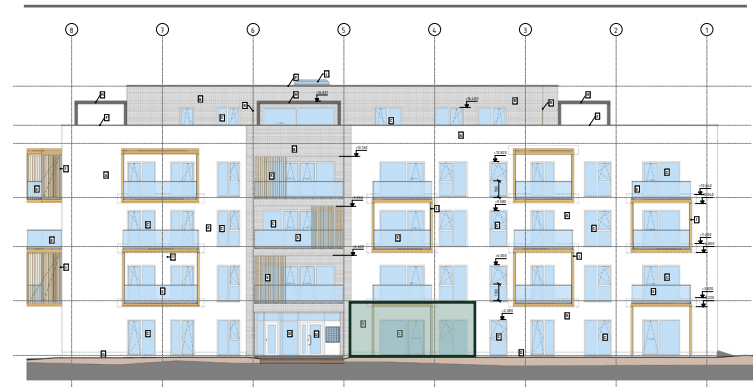

# VILLA BOROVICA

Pohľad ZÁPADNÝ

Schéma 1. nadzemného podlažia

## VÝMERA BYTU

B.101 ZÁDVERIE	4,9 m <sup>2</sup>
B.102 WC	1,8 m <sup>2</sup>
B.103 ŠATNÍK	4,6 m <sup>2</sup>
B.104 OBÝV. IZBA + KK	28,4 m <sup>2</sup>
B.105 SPÁLŇA	14,5 m <sup>2</sup>
B.106 KÚPEĽŇA	5,3 m <sup>2</sup>

**ÚŽITKOVÁ PLOCHA** 59,4 m<sup>2</sup>

Uvedené plochy sú predbežné a môžu vykazovať odchýlky. Do úžitkovej plochy bytu nie je zarátaná plocha vnútorných priečok. Zariadenovacie predmety nie sú súčasťou dodávky. Rozsah je špecifikovaný v štandardnom vybavení.