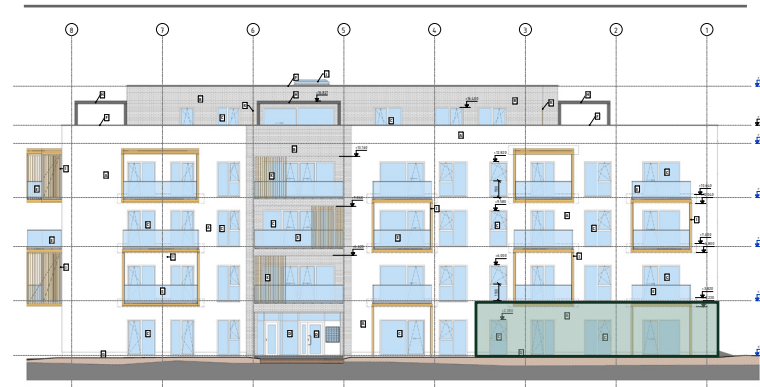

Byt C.1

4 - izbový

1.NP

VILLA BOROVICA

VÝMERA BYTU

C.101 ZÁDVERIE	7,1 m ²	C.107 OBÝV. IZBA + KK	35,7 m ²
C.102 SKLAD	3,7 m ²	C.108 ŠATNÍK	6,0 m ²
C.103 CHODBA	8,7 m ²	C.109 SPÁĽŇA	12,4 m ²
C.104 WC	2,0 m ²	C.110 IZBA	11,6 m ²
C.105 KÚPEĽŇA	7,3 m ²	C.111 IZBA	11,1 m ²
C.106 ŠPAJZA	2,4 m ²		

ÚŽITKOVÁ PLOCHA 108,0 m²

Uvedené plochy sú predbežné a môžu vykazovať odchýlky. Do úžitkovej plochy bytu nie je zarátaná plocha vnútorných priečok. Zariadené predmety nie sú súčasťou dodávky. Rozsah je špecifikovaný v štandardnom vybavení.

Pohľad ZÁPADNÝ

Schéma 1. nadzemného podlažia