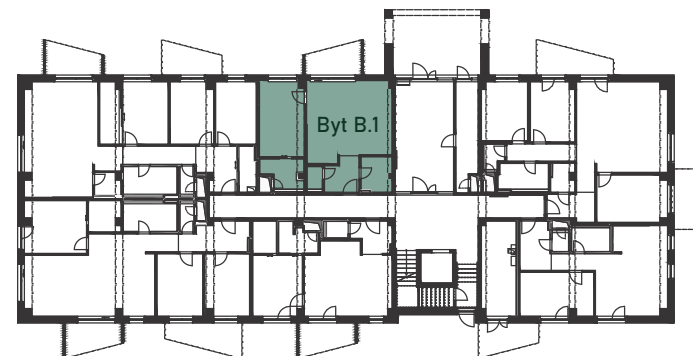

Byt B.1

2 - izbový

1.NP

VILLA BOROVICA

Pohľad ZÁPADNÝ

Schéma 1. nadzemného podlažia

VÝMERA BYTU

B.101 ZÁDVERIE	4,9 m ²
B.102 WC	1,8 m ²
B.103 ŠATNÍK	4,6 m ²
B.104 OBÝV. IZBA + KK	28,4 m ²
B.105 SPÁLŇA	14,5 m ²
B.106 KÚPEĽŇA	5,3 m ²

ÚŽITKOVÁ PLOCHA 59,4 m²

Uvedené plochy sú predbežné a môžu vykazovať odchýlky. Do úžitkovej plochy bytu nie je zarátaná plocha vnútorných priečok. Zariadenovacie predmety nie sú súčasťou dodávky. Rozsah je špecifikovaný v štandardnom vybavení.